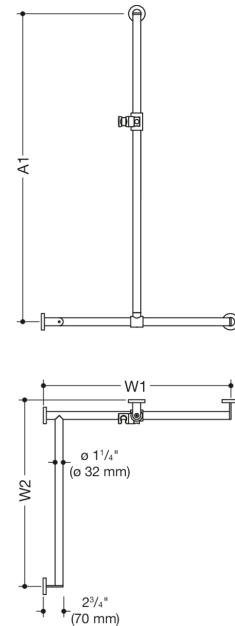

Lignende Billede

Dimensioner i mm

Egenskaber

Brusehåndliste med forskydelig brusestang, System 900

- lodret og vandret anbragte, stænger forbundet i ret vinkel med fastgørelsesrosetter og bruseholder
- med brusestang, der kan forskydes til siden (under montering)
- udførelse venstre
- lodret længde fremstilles efter mål fra 23 5/8 tomme (600 mm) til 49 3/16 tomme (1250 mm), - vandrette længder fremstilles efter mål fra 18 11/16 tomme (475 mm) til 70 7/8 tomme (1800 mm), dybde 2 3/4 tomme (70 mm)
- stangdiameter 1 1/4 tomme (32 mm), rørtykkelse 1/16 tomme (2 mm), rosetdiameter 2 3/4 tomme (70 mm)
- maksimal bæreevne 330 lbs (150 kg)
- af rustfrit stål af høj kvalitet, mat poleret
- bruserholder af mat polyamid i høj kvalitet i HEWI-farverne 98 (signalhvid) og 92 (antracitgrå)
- passer til håndbrusere fra forskellige producenter
- bruserholderen kan vippe trinløst og justeres i højden ved tryk på en stor trykknop
- den koniske holder på bruserholderen gør det lettere at hægte håndbruseren på
- reduceret antal fastgørelsesrosetter takket være innovativ hjørneforbindelse
- inklusive korrosionsfrit og testet HEWI-fastgørelsesmateriale til vægmontering samt tætningstape til forsegling af borepunkterne
- opfylder kravene i ADA-standarderne 2010 og ICC/ANSI A117.1-2017