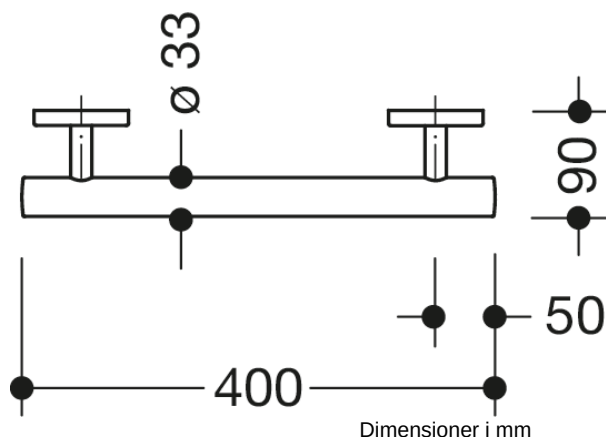

Lignende Billede

Egenskaber

Gribeskinne System 800 K

- lige stang med støtter og rosetter mod væggen
- til at holde fast i og støtte
- fremstillet af høj kvalitetspolyamid i HEWI-farverne 98 (signalhvid) eller 99 (ren hvid)
- med gennemgående, korrosionsbeskyttet stålkerne
- Ydre dimension 400 mm, Stangdiameter 33 mm, 90 mm dyb
- Vægttilslutning med filigranstøtter direkte på væggen (diameter 18 mm) og flade rosetter
- Rosetdiameter 80 mm, Hættehøjde 13 mm
- nem montering takket være individuelt monterbare fastgørelsesplader i rustfrit stål af høj kvalitet til at hægte på håndtaget
- inklusive korrosionsfrit HEWI-fastgørelsesmateriale
- Bemærk ved brug af ophængte sæder: Kompatibilitetstjek påkrævet.
- Testet op til 200 kg ved brug af HEWI-fastgørelsesmateriale
- Anbefalet maksimal vægt for brugeren: 150 kg
- En detaljeret liste over de mulige kombinationer af gribeskinner, Vinkelgreb og brusestænger med matchende krogæder kan findes i vores online katalog i downloadområdet for det respektive produkt.

Farver/Overflader

	99 (ren hvid)
	98 (signal hvid)