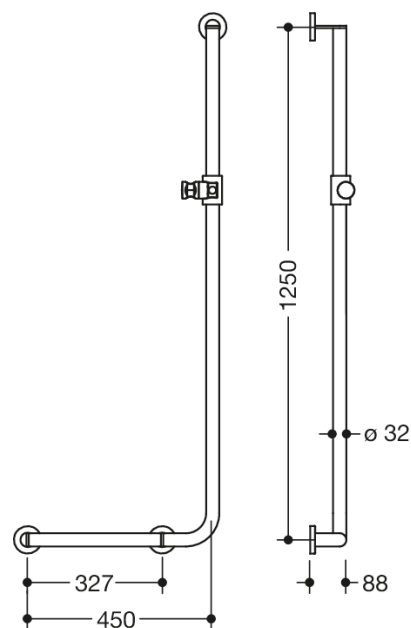

Lignende Billede

Dimensioner i mm

Egenskaber

vinkelgreb med bruserholder, System 900

- udførelse venstre
- lodret og vandret anbragte, Stænger forbundet i rette vinkler med fastgørelsesrosetter og bruseholder
- Vandret længde 450 mm, lodret længde 1250 mm, 88 mm dyb
- Stangdiameter 32 mm, Rosetdiameter 70 mm
- af rustfrit stål af høj kvalitet, Mat slebet overflade
- bruserholder af mat polyamid i høj kvalitet i HEWI-farverne 98 (signalhvid) og 92 (antracitgrå)
- passer til håndbrusere fra forskellige producenter
- bruserholderen kan vippe trinløst og justeres i højden ved tryk på en stor trykknop
- den koniske holder på bruserholderen gør det lettere at hægte håndbruseren på
- Montering på væggen med specifikt fastgørelsesmateriale og rosetter fra HEWI
- Inklusive korrosionsfrit fastgørelsesmateriale og forseglingsstape til at forsegle borepunkterne
- Bemærk ved brug med ophængte sæder: Kompatibilitetstjek påkrævet.
- Testet op til 200 kg ved brug af HEWI-fastgørelsesmateriale
- Anbefalet maksimal vægt for brugeren: 150 kg
- En detaljeret liste over de mulige kombinationer af gribeskinner, Vinkelgreb og brusestænger med matchende krogæder kan findes i vores online katalog i downloadområdet for det respektive produkt.

Priser og udmærkelser

Farver/Overflader

-  98 (signal hvid)
-  92 (antracitgrå)