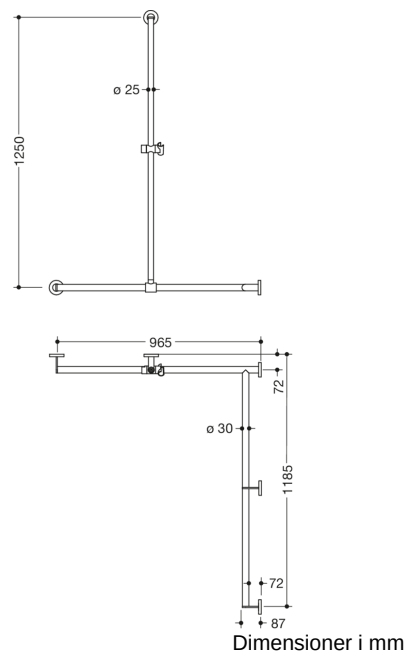

### Egenskaber

Brusehåndliste med forskydelig brusestang, System 900, Hjørnemontering

- lodret og vandret anbragte, Stænger forbundet i rette vinkler med fastgørelsesrosetter og bruseholder
- med brusestang, der kan forskydes til siden (under montering)
- højre udgave
- Lodret længde 1250 mm, Vandrette længder (hjørneinstallation) 965 mm og 1185 mm, 87 mm dyb
- Lodret stangdiameter 25 mm, Vandret stangdiameter 30 mm, Rørets tykkelse 2 mm, Rosetdiameter 70 mm
- af rustfrit stål af høj kvalitet, forkromet
- Bruseholder fremstillet af plast, forkromet
- passer til håndbrusere fra forskellige producenter
- Bruseholderen kan vippe med et greb og justeres i højden ved at dreje på den fjederbelastede nulstillingsmekanisme
- den koniske holder på bruserholderen gør det lettere at hægte håndbruseren på
- reduceret antal fastgørelsesrosetter takket være innovativ hjørneforbindelse
- inklusive korrosionsfrit og testet HEWI-fastgørelsesmateriale til vægmontering samt tætningstape til forsegling af borepunkterne, med en maksimal støtteafstand på 850 mm
- Vær opmærksom på, at den skal bruges med ophængte sæder: Kompatibilitetstjek påkrævet.
- Testet op til 200 kg ved brug af HEWI-fastgørelsesmateriale
- Anbefalet maksimal vægt for brugeren: 150 kg
- En detaljeret liste over de mulige kombinationer af gribeskinner, Vinkelgreb og brusestænger med matchende krogæder kan findes i vores online katalog i downloadområdet for det respektive produkt.