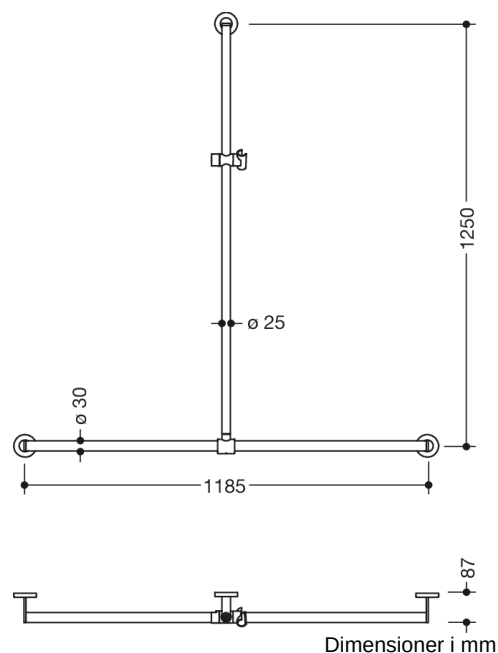

Lignende Billede

Egenskaber

Brusehåndliste med forskydelig brusestang, System 900

- lodret og vandret anbragte, Stænger forbundet i rette vinkler med fastgørelsesrosetter og bruseholder
- med brusestang, der kan forskydes til siden (under montering)
- Lodret længde 1250 mm, Vandret længde 1185 mm, 87 mm dyb
- Lodret stangdiameter 25 mm, Vandret stangdiameter 30 mm, Rørets tykkelse 2 mm, Rosetdiameter 70 mm
- af rustfrit stål af høj kvalitet, forkromet
- Bruseholder fremstillet af plast, forkromet
- passer til håndbrusere fra forskellige producenter
- Bruseholderen kan vippe med et greb og justeres i højden ved at dreje på den fjederbelastede nulstillingsmekanisme
- den koniske holder på bruserholderen gør det lettere at hægte håndbruseren på
- inklusive korrosionsfrit og testet HEWI-fastgørelsesmateriale til vægmontering samt tætningstape til forsegling af borepunkterne, med en maksimal støtteafstand på 850 mm
- Vær opmærksom på, at den skal bruges med ophængte sæder: Kompatibilitetstjek påkrævet.
- Testet op til 200 kg ved brug af HEWI-fastgørelsesmateriale
- Anbefalet maksimal vægt for brugeren: 150 kg
- En detaljeret liste over de mulige kombinationer af gribeskinner, Vinkelgreb og brusestænger med matchende krogsæder kan findes i vores online katalog i downloadområdet for det respektive produkt.