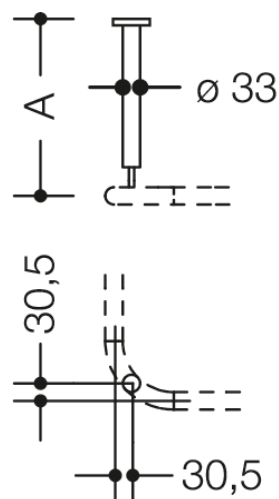

Lignende Billede

nachträglich einsetzbar  
am 90°-Bogen

Dimensioner i mm

### Egenskaber

Loftophæng, serie 801

- plaststang med dækroset
- bruges til at fastgøre forhængsstænger til nedhængte lofter
- med metalkerne
- fastgørelse direkte til gevindstang M8 på stedet
- længde efter mål 150 op til maks. 1500 mm, stangdiameter 33 mm
- fremstillet af højglanspolyamid i henhold til HEWI-farveskemaet
- monteringsmateriale BM214 inkluderet i leveringsomfanget