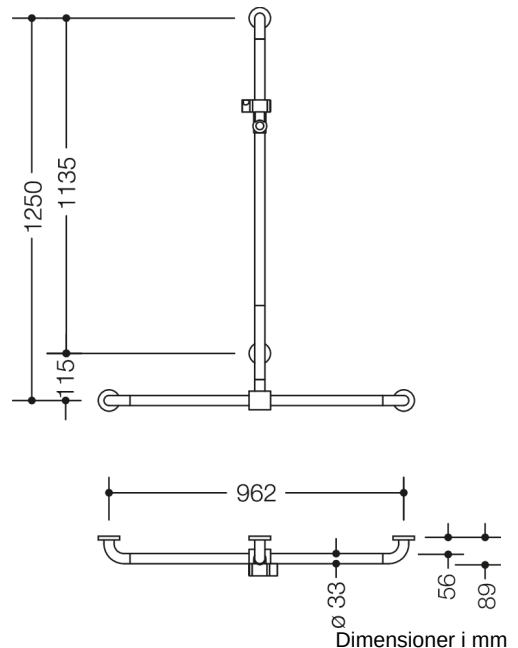

Lignende Billede

Egenskaber

Bruse-, Badeværelshåndliste med glidende brusestang fra 801-serien

- lodret og vandret anbragte, Stænger forbundet i rette vinkler med fastgørelsesrosetter i stål og bruseholder
- med lodret brusestang, der kan forskydes til siden (under montering)
- bruges ved bruser og badekar til fastholdelse og støtte
- Lodret længde 1250 mm, Vandret længde 962 mm
- 89 mm dyb, Afstand til væggen 56 mm, Stangdiameter 33 mm, Rosetdiameter 70 mm
- passer til håndbrusere fra forskellige producenter
- bruserholderen kan vippe trinløst og justeres i højden ved at trække i eller trykke på et stort håndtag
- den koniske holder på bruserholderen gør det lettere at hægte håndbruseren på
- med gennemgående, korrosionsbeskyttet stålkerne
- montering på væggen med vægspecifikt fastgørelsesmateriale og rosetter fra HEWI
- Testet op til 200 kg ved brug af HEWI-fastgørelsesmateriale
- Anbefalet maksimal vægt for brugeren: 150 kg
- fremstillet af højglanspolyamid i henhold til HEWI's farvekort
- Vær opmærksom på, at den skal bruges med ophængte sæder: Kompatibilitetstjek påkrævet.
- En detaljeret liste over de mulige kombinationer af gribeskiner, Vinkelgreb og brusestænger med matchende krogæder kan findes i vores online katalog i downloadområdet for det respektive produkt.