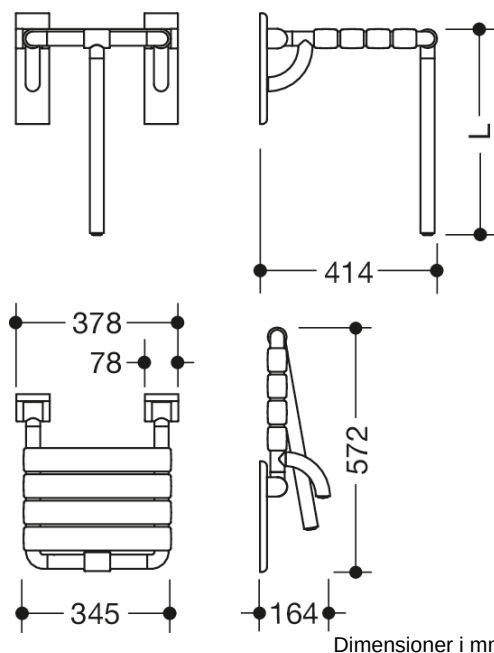

Lignende Billede

Egenskaber

Klapsæde, serie 801

- konstruktion af stænger og siddeelementer
- til at sidde sikkert i bruseområdet - med pladsbesparende sæde, der kan klappes op
- Med skræddersyet gulvstøtte til at absorbere lodrette kræfter
- Montering på væggen med vægspecifikt HEWI-fastgørelsesmateriale
- Tætningstape og tætningssonder til tætning af fastgørelsespunkterne i henhold til DIN 18534 er inkluderet i leveringsomfanget.
- skjult fastgørelse
- Testet op til 200 kg ved brug af HEWI-fastgørelsesmateriale
- Anbefalet maksimal vægt for brugeren: 150 kg
- 378 mm bred, 414 mm dyb
- Sædelementer 55 mm brede
- Gulvstøtte efter mål til sædehøjder op til 672 mm
- fremstillet af højglanspolyamid i henhold til HEWI's farvekort
- med korrosionsbeskyttet stålkerne
- Vægpaneler af polyamid med integreret stålkerne