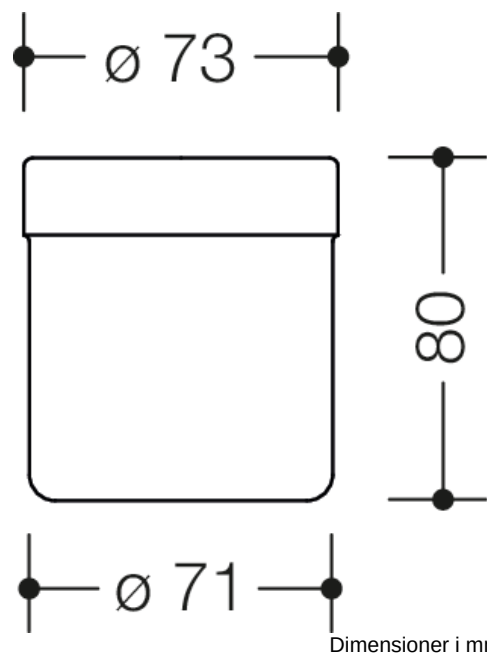

Lignende Billede

Egenskaber

Krus med flad bund, serie 801

- rundt krus med flad bund
- fritstående, egnet som indsats til holder (801.00.100)
- 80 mm høj og 74 mm i diameter
- fremstillet af højglanspolyamid i henhold til HEWI-farveskemaet