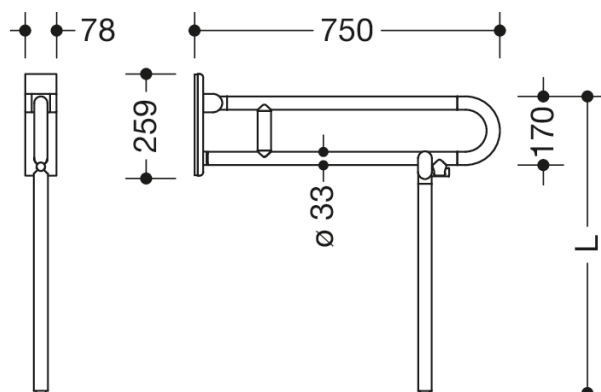

Lignende Billede

Dimensioner i mm

Egenskaber

Mobilt opklappeligt støttegreb, serie 801

- med skræddersyet gulvstøtte
- to parallelle, arrangeret oven på hinanden, er forbundet med en forbindelsesbøjning
- til at holde fast i og til støtte
- kan klappes op og klappes ned med soft close
- mobil brug
- til enkel og fleksibel eftermontering på eksisterende, formonteret monteringsplade 950.50.016, skal bestilles separat
- hurtig og værktøjsfri montering ved blot at hægte det sammenklappelige støttehåndtag på
- med fastgørelsesskrue sikret mod utilsigtet fjernelse
- testet op til 150 kg ved brug af HEWI-fastgørelsesmateriale
- Anbefalet maksimal vægt for brugeren: 150 kg
- fremspring 750 mm, 252 mm høj og 78 mm bred, Stangdiameter 33 mm
- med gennemgående, Korrosionsbeskyttet stålkerne - fremstillet af polyamid af høj kvalitet i henhold til HEWI-farvekort
- Toiletrulleholder 801.50.011, WC-skylleudløser (radio) 801.50.060 kan eftermonteres
- er produceret i overensstemmelse med CE- og UKCA-forordningen (EU) 2017/745 om medicinsk udstyr
- opfylder de krav, der gælder i Belgien (CWATUPE, WVG Vlaanderen) med hensyn til fremspringet af det foldbare støttehåndtag på toilettet