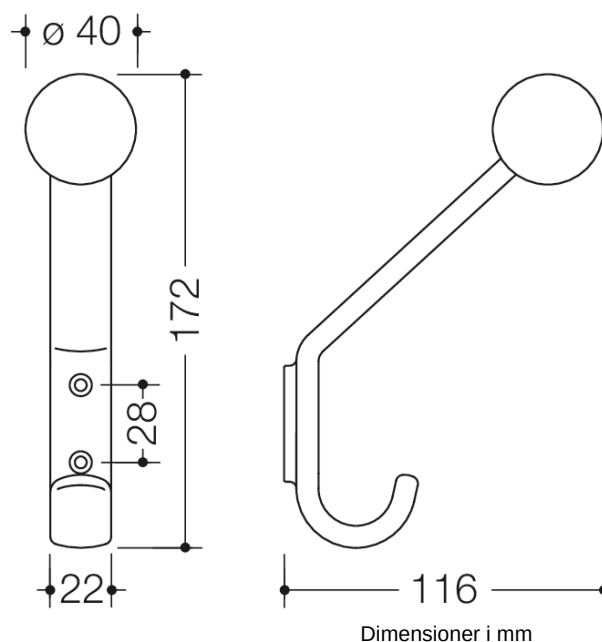

Lignende Billede

Egenskaber

Garderobekroge i, serie 477

- Krog med kugle
- tjener til ophængning af tøj og andre redskaber
- 172 mm høj, 22 mm bred, 116 mm dyb
- fremstillet af højglanspolyamid i henhold til HEWI's farvekort