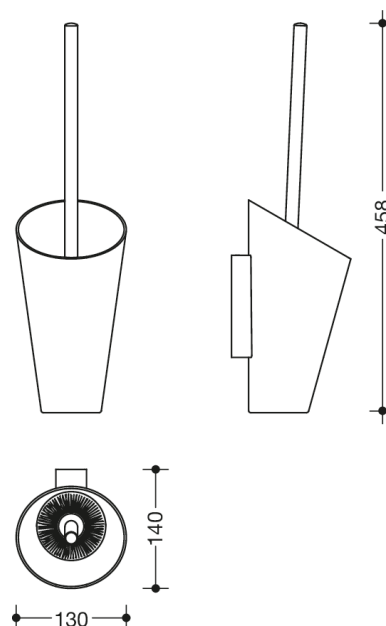

Lignende Billede

Dimensioner i mm

Egenskaber

Toiletbørste sæt, serie 801

- konisk beholder med stor indføringsåbning
- børsten styres, når den sættes ind i beholderen, centrerer automatisk og står selvstændigt
- udskiftning af børstehovedet med bajonetlås
- med indvendigt reservoir i beholderen til opbevaring af desinfektionsmidler
- beholderen er aftagelig
- til vægmontering
- 458 mm høj, 130 mm bred og 140 mm dyb
- fremstillet af højglanspolyamid i henhold til HEWI-farveskemaet