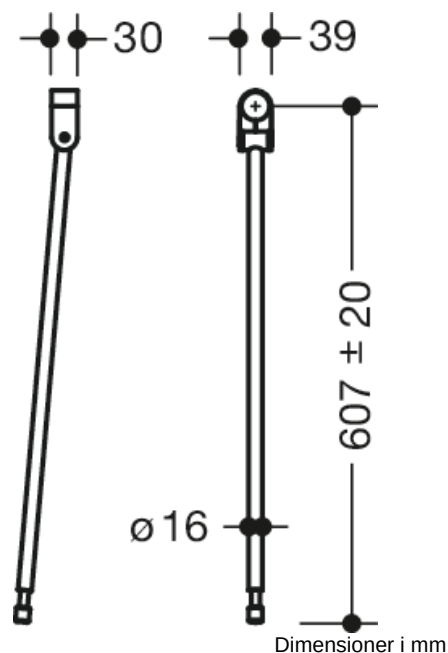

Lignende Billede

Egenskaber

Serie 805 Klassisk gulvstøtte

- Lodret gulvstøtte til eftermontering på foldbare støttehåndtag og vægstøtتهåndtag 805.50...
- Monteringshøjde 760 mm (for at opfylde højdekrav i henhold til DIN 18040)
- Nem montering
- Forbindelse lavet af polyamid af høj kvalitet i farverne 90 (dyb sort), 92 (antracitgrå), 98 (hvidt signal), 99 (ren hvid)
- Støtte lavet af rustfrit stål af høj kvalitet, Mat slebet overflade
- Lodret længde 607 mm
- Højdejustering i området +/- 20 mm mulig
- er produceret i overensstemmelse med CE- og UKCA-forordningen (EU) 2017/745 om medicinsk udstyr

Certifikater

Farver/Overflader

	99 (ren hvid)
	98 (signal hvid)
	92 (antracitgrå)
	90 (dyb sort)