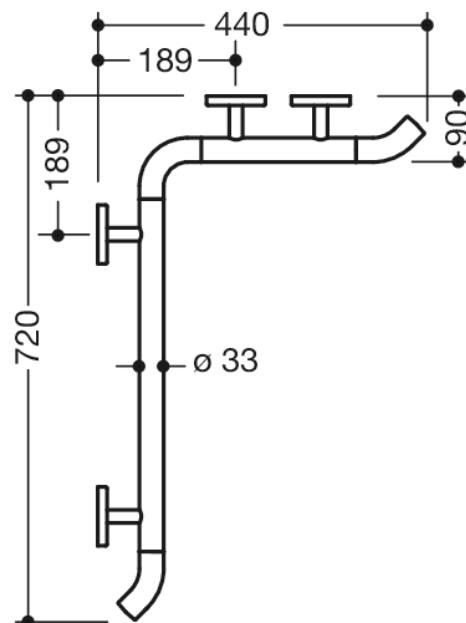

Lignende Billede

Dimensioner i mm

### Egenskaber

Bruse-, WARM TOUCH håndliste til bad

- vandret arrangeret, Stænger forbundet i rette vinkler
- med 45° endebøjninger, der peger mod væggen
- Fremstillet af kromoptisk belagt polyamid af høj kvalitet med en varm fornemmelse
- med gennemgående, korrosionsbeskyttet stålkerne
- Vandrette længder 720 mm og 440 mm
- 90 mm dyb, Stangdiameter 33 mm
- Vægttilslutning med filigranstøtter direkte på væggen (diameter 18 mm) og flade rosetter
- Rosetdiameter 80 mm, Hættehøjde 13 mm
- Enkel installation takket være individuelt monterbare fastgørelsesplader i rustfrit stål af høj kvalitet til fastgørelse af brusekarret., Håndliste til bad
- inklusive korrosionsfrit HEWI-fastgørelsesmateriale
- Vær opmærksom på, at den skal bruges med ophængte sæder: Kompatibilitetstjek påkrævet.
- Testet op til 200 kg ved brug af HEWI-fastgørelsesmateriale
- Anbefalet maksimal vægt for brugeren: 150 kg
- En detaljeret liste over de mulige kombinationer af gribeskinner, Vinkelgreb og brusestænger med matchende krogæder kan findes i vores online katalog i downloadområdet for det respektive produkt.