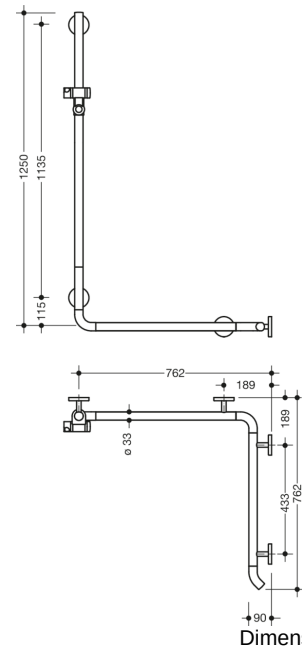

Lignende Billede

Dimensioner i mm

Egenskaber

Bruse-, Håndliste til bad med WARM TOUCH-brusestang

- lodret og vandret anbragte, Stænger forbundet i rette vinkler med brusehovedholder
- med 45° endebøjninger, der peger mod væggen
- Fremstillet af kromoptisk belagt polyamid af høj kvalitet med en varm fornemmelse
- Bruseholder fremstillet af polyamid i høj kvalitet i HEWI-farve 98 (signalhvid)
- med gennemgående, korrosionsbeskyttet stålkerne
- Lodret længde 1250 mm, Vandrette længder 762 mm hver
- 90 mm dyb, Stangdiameter 33 mm
- Vægtilslutning med filigranstøtter direkte på væggen (diameter 18 mm) og flade rosetter
- Rosetdiameter 80 mm, Hættehøjde 13 mm
- bruserholderen kan vippe trinløst og justeres i højden ved at trække i eller trykke på et stort håndtag
- den koniske holder på bruserholderen gør det lettere at hægte håndbruseren på
- passer til håndbrusere fra forskellige producenter
- Enkel installation takket være individuelt monterbare fastgørelsesplader i rustfrit stål af høj kvalitet til fastgørelse af brusekarret., Håndliste til bad
- kan monteres til venstre og højre
- Testet op til 200 kg ved brug af HEWI-fastgørelsesmateriale
- Anbefalet maksimal vægt for brugeren: 150 kg
- inklusive korrosionsfrit HEWI-fastgørelsesmateriale
- Vær opmærksom på, at den skal bruges med ophængte sæder: Kompatibilitetstjek påkrævet.
- En detaljeret liste over de mulige kombinationer af gribeskiner, Vinkelgreb og brusestænger med matchende krogsæder kan findes i vores online katalog i downloadområdet for det respektive produkt.