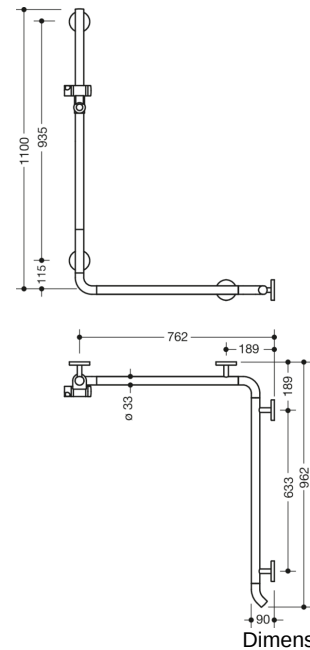

Lignende Billede

Egenskaber

Bruse-, Håndliste til bad med WARM TOUCH-brusestang

- lodret og vandret anbragte, Stænger forbundet i rette vinkler med brusehovedholder
 - med 45° endebøjning, der peger mod væggen
 - Fremstillet af kromoptisk belagt polyamid af høj kvalitet med en varm fornemmelse
 - Bruseholder fremstillet af polyamid i høj kvalitet i HEWI-farve 98 (signalhvid)
 - med gennemgående, korrosionsbeskyttet stålkerne
 - Lodret længde 1100 mm, Vandrette længder 762 mm og 962 mm
 - 90 mm dyb, Stangdiameter 33 mm
 - Vægtilslutning med filigranstøtter direkte på væggen (diameter 18 mm) og flade rosetter
 - Rosetdiameter 80 mm, Hættehøjde 13 mm
 - bruserholderen kan vippe trinløst og justeres i højden ved at trække i eller trykke på et stort håndtag
 - den koniske holder på bruserholderen gør det lettere at hægte håndbruseren på
 - passer til håndbrusere fra forskellige producenter
 - Enkel installation takket være individuelt monterbare fastgørelsesplader i rustfrit stål af høj kvalitet til fastgørelse af brusekarret., Håndliste til bad
 - kan monteres til venstre og højre
 - Testet op til 200 kg ved brug af HEWI-fastgørelsesmateriale
 - Anbefalet maksimal vægt for brugeren: 150 kg
 - inklusive korrosionsfrit HEWI-fastgørelsesmateriale
- opfylder kravene i henhold til ÖNORM B1600/1601
- Vær opmærksom på, at den skal bruges med ophængte sæder: Kompatibilitetstjek påkrævet.
 - En detaljeret liste over de mulige kombinationer af gribeskiner, Vinkelgreb og brusestænger med matchende krogsæder kan findes i vores online katalog i downloadområdet for det respektive produkt.