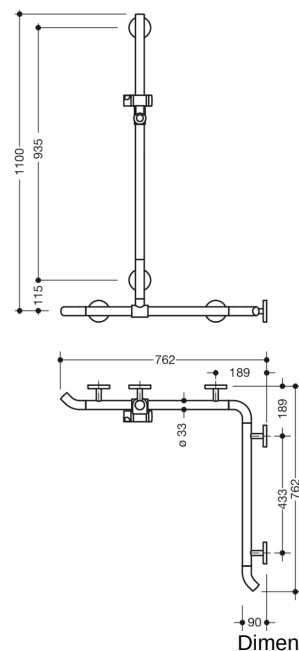

Lignende Billede

Egenskaber

Bruse-, Håndliste til bad med WARM TOUCH-brusestang, Hjørnemontering

- lodret og vandret anbragte, Stænger forbundet i rette vinkler med brusehovedholder
- med 45° endebøjninger, der peger mod væggen
- med lodret brusestang, der kan forskydes til siden (under montering)
- Fremstillet af kromoptisk belagt polyamid af høj kvalitet med en varm fornemmelse
- Bruseholder fremstillet af højkvalitetspolyamid i HEWI-farve 92 (antracitgrå)
- med gennemgående, korrosionsbeskyttet stålkerne
- Lodret længde 1100 mm, Vandrette længder (hjørnemontering) 762 mm hver
- 90 mm dyb, Stangdiameter 33 mm
- Vægtilslutning med filigranstøtter direkte på væggen (diameter 18 mm) og flade rosetter
- Rosetdiameter 80 mm, Hættehøjde 13 mm
- bruserholderen kan vippe trinløst og justeres i højden ved at trække i eller trykke på et stort håndtag
- den koniske holder på bruserholderen gør det lettere at hægte håndbruseren på
- passer til håndbrusere fra forskellige producenter
- Enkel installation takket være individuelt monterbare fastgørelsesplader i rustfrit stål af høj kvalitet til fastgørelse af brusekarret., Håndliste til bad
- kan monteres til venstre og højre
- Testet op til 200 kg ved brug af HEWI-fastgørelsesmateriale
- Anbefalet maksimal vægt for brugeren: 150 kg
- inklusive korrosionsfrit HEWI-fastgørelsesmateriale
- Vær opmærksom på, at den skal bruges med ophængte sæder: Kompatibilitetstjek påkrævet.
- En detaljeret liste over de mulige kombinationer af gribeskiner, Vinkelgreb og brusestænger med matchende krogsæder kan findes i vores online katalog i downloadområdet for det respektive produkt.