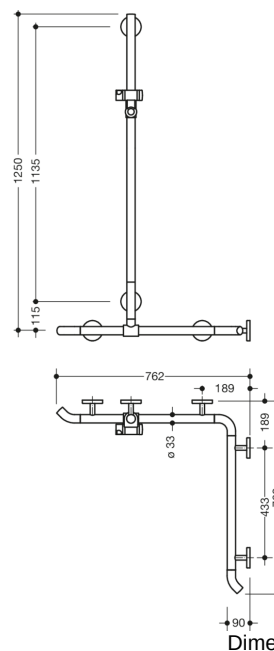

Lignende Billede

Egenskaber

Bruse-, Håndliste til bad med WARM TOUCH-brusestang, Hjørnemontering

- lodret og vandret anbragte, Stænger forbundet i rette vinkler med brusehovedholder
- med 45° endebøjninger, der peger mod væggen
- med lodret brusestang, der kan forskydes til siden (under montering)
- Fremstillet af kromoptisk belagt polyamid af høj kvalitet med en varm fornemmelse
- Bruseholder fremstillet af polyamid i høj kvalitet i HEWI-farve 98 (signalhvid)
- med gennemgående, korrosionsbeskyttet stålkerne
- Lodret længde 1250 mm, Vandrette længder (hjørnemontering) 762 mm hver
- 90 mm dyb, Stangdiameter 33 mm
- Vægtilslutning med filigranstøtter direkte på væggen (diameter 18 mm) og flade rosetter
- Rosetdiameter 80 mm, Hættehøjde 13 mm
- bruserholderen kan vippe trinløst og justeres i højden ved at trække i eller trykke på et stort håndtag
- den koniske holder på bruserholderen gør det lettere at hægte håndbruseren på
- passer til håndbrusere fra forskellige producenter
- Enkel installation takket være individuelt monterbare fastgørelsesplader i rustfrit stål af høj kvalitet til fastgørelse af brusekarret., Håndliste til bad
- kan monteres til venstre og højre
- Testet op til 200 kg ved brug af HEWI-fastgørelsesmateriale
- Anbefalet maksimal vægt for brugeren: 150 kg
- inklusive korrosionsfrit HEWI-fastgørelsesmateriale
- Vær opmærksom på, at den skal bruges med ophængte sæder: Kompatibilitetstjek påkrævet.
- En detaljeret liste over de mulige kombinationer af gribeskiner, Vinkelgreb og brusestænger med matchende krogsæder kan findes i vores online katalog i downloadområdet for det respektive produkt.