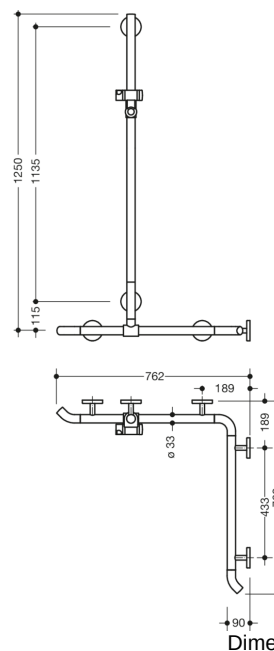

Lignende Billede

Dimensioner i mm

## Egenskaber

Bruse-, Håndliste til bad med WARM TOUCH-brusestang, Hjørnemontering

- lodret og vandret anbragte, Stænger forbundet i rette vinkler med brusehovedholder
- med 45° endebøjninger, der peger mod væggen
- med lodret brusestang, der kan forskydes til siden (under montering)
- Fremstillet af kromoptisk belagt polyamid af høj kvalitet med en varm fornemmelse
- Bruseholder fremstillet af højkvalitetspolyamid i HEWI-farve 92 (antracitgrå)
- med gennemgående, korrosionsbeskyttet stålkerne
- Lodret længde 1250 mm, Vandrette længder (hjørnemontering) 762 mm hver
- 90 mm dyb, Stangdiameter 33 mm
- Vægtilslutning med filigranstøtter direkte på væggen (diameter 18 mm) og flade rosetter
- Rosetdiameter 80 mm, Hættehøjde 13 mm
- bruserholderen kan vippe trinløst og justeres i højden ved at trække i eller trykke på et stort håndtag
- den koniske holder på bruserholderen gør det lettere at hægte håndbruseren på
- passer til håndbrusere fra forskellige producenter
- Enkel installation takket være individuelt monterbare fastgørelsesplader i rustfrit stål af høj kvalitet til fastgørelse af brusekarret., Håndliste til bad
- kan monteres til venstre og højre
- Testet op til 200 kg ved brug af HEWI-fastgørelsesmateriale
- Anbefalet maksimal vægt for brugeren: 150 kg
- inklusive korrosionsfrit HEWI-fastgørelsesmateriale
- Bemærk ved brug af ophængte sæder: Kompatibilitetstjek påkrævet.
- En detaljeret liste over de mulige kombinationer af gribeskiner, Vinkelgreb og brusestænger med matchende krogsæder kan findes i vores online katalog i downloadområdet for det respektive produkt.