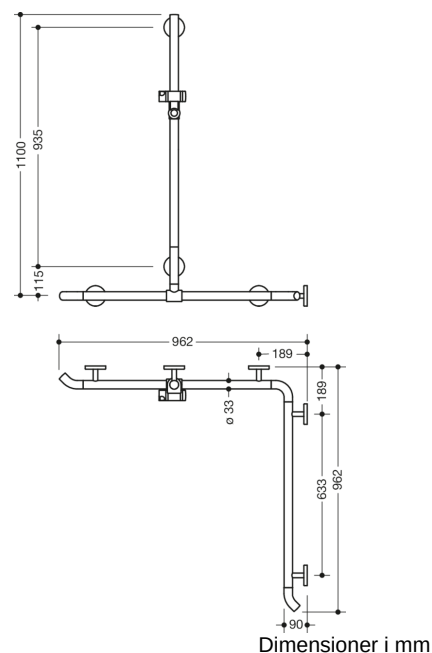

Lignende Billede

Egenskaber

Bruse-, Håndliste til bad med WARM TOUCH-brusestang, Hjørnemontering

- lodret og vandret anbragte, Stænger forbundet i rette vinkler med brusehovedholder
 - med 45° endebøjninger, der peger mod væggen
 - med lodret brusestang, der kan forskydes til siden (under montering)
 - Fremstillet af kromoptisk belagt polyamid af høj kvalitet med en varm fornemmelse
 - Bruseholder fremstillet af polyamid i høj kvalitet i HEWI-farve 98 (signalhvid)
 - med gennemgående, korrosionsbeskyttet stålkerne
 - Lodret længde 1100 mm, Vandrette længder (hjørnemontering) 962 mm hver
 - 90 mm dyb, Stangdiameter 33 mm
 - Vægtilslutning med filigranstøtter direkte på væggen (diameter 18 mm) og flade rosetter
 - Rosetdiameter 80 mm, Hættehøjde 13 mm
 - bruserholderen kan vippe trinløst og justeres i højden ved at trække i eller trykke på et stort håndtag
 - den koniske holder på bruserholderen gør det lettere at hægte håndbruseren på
 - passer til håndbrusere fra forskellige producenter
 - Enkel installation takket være individuelt monterbare fastgørelsesplader i rustfrit stål af høj kvalitet til fastgørelse af brusekarret., Håndliste til bad
 - kan monteres til venstre og højre
 - Testet op til 200 kg ved brug af HEWI-fastgørelsesmateriale
 - Anbefalet maksimal vægt for brugeren: 150 kg
 - inklusive korrosionsfrit HEWI-fastgørelsesmateriale
- opfylder kravene i henhold til ÖNORM B1600/1601
- Vær opmærksom på, at den skal bruges med ophængte sæder: Kompatibilitetstjek påkrævet.
 - En detaljeret liste over de mulige kombinationer af gribeskinner, Vinkelgreb og brusestænger med matchende krogæder kan findes i vores online katalog i downloadområdet for det respektive produkt.