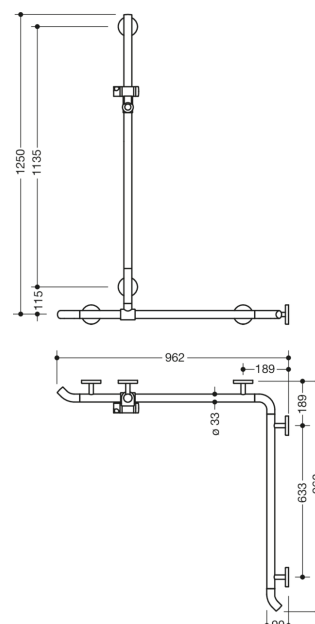

Lignende Billede

Dimensioner i mm

Egenskaber

Bruse-, Håndliste til bad med WARM TOUCH-brusestang, Hjørnemontering

- lodret og vandret anbragte, Stænger forbundet i rette vinkler med brusehovedholder
 - med 45° endebøjninger, der peger mod væggen
 - med lodret brusestang, der kan forskydes til siden (under montering)
 - Fremstillet af kromoptisk belagt polyamid af høj kvalitet med en varm fornemmelse
 - Bruseholder fremstillet af polyamid i høj kvalitet i HEWI-farve 98 (signalhvid)
 - med gennemgående, korrosionsbeskyttet stålkerne
 - Lodret længde 1250 mm, Vandrette længder (hjørnemontering) 962 mm hver
 - 90 mm dyb, Stangdiameter 33 mm
 - Vægtilslutning med filigranstøtter direkte på væggen (diameter 18 mm) og flade rosetter
 - Rosetdiameter 80 mm, Hættehøjde 13 mm
 - bruserholderen kan vippe trinløst og justeres i højden ved at trække i eller trykke på et stort håndtag
 - den koniske holder på bruserholderen gør det lettere at hægte håndbruseren på
 - passer til håndbrusere fra forskellige producenter
 - Enkel installation takket være individuelt monterbare fastgørelsesplader i rustfrit stål af høj kvalitet til fastgørelse af brusekarret., Håndliste til bad
 - kan monteres til venstre og højre
 - Testet op til 200 kg ved brug af HEWI-fastgørelsesmateriale
 - Anbefalet maksimal vægt for brugeren: 150 kg
 - inklusive korrosionsfrit HEWI-fastgørelsesmateriale
- opfylder kravene i henhold til ÖNORM B1600/1601
- Vær opmærksom på, at den skal bruges med ophængte sæder: Kompatibilitetstjek påkrævet.
 - En detaljeret liste over de mulige kombinationer af gribeskinner, Vinkelgreb og brusestænger med matchende krogæder kan findes i vores online katalog i downloadområdet for det respektive produkt.