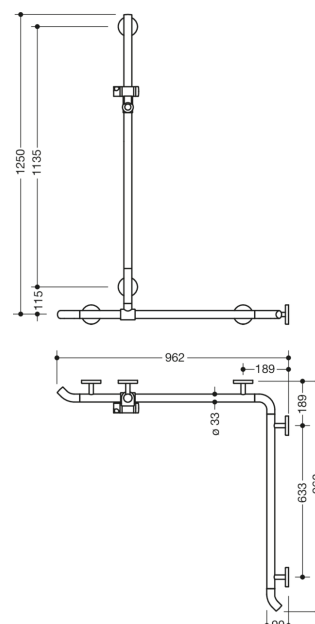

Lignende Billede

Dimensioner i mm

Egenskaber

Bruse-, Håndliste til bad med WARM TOUCH-brusestang, Hjørnemontering

- lodret og vandret anbragte, Stænger forbundet i rette vinkler med brusehovedholder
 - med 45° endebøjninger, der peger mod væggen
 - med lodret brusestang, der kan forskydes til siden (under montering)
 - Fremstillet af kromoptisk belagt polyamid af høj kvalitet med en varm fornemmelse
 - Bruseholder fremstillet af højkvalitetspolyamid i HEWI-farve 92 (antracitgrå)
 - med gennemgående, korrosionsbeskyttet stålkerne
 - Lodret længde 1250 mm, Vandrette længder (hjørnemontering) 962 mm hver
 - 90 mm dyb, Stangdiameter 33 mm
 - Vægtilslutning med filigranstøtter direkte på væggen (diameter 18 mm) og flade rosetter
 - Rosetdiameter 80 mm, Hættehøjde 13 mm
 - bruserholderen kan vippe trinløst og justeres i højden ved at trække i eller trykke på et stort håndtag
 - den koniske holder på bruserholderen gør det lettere at hægte håndbruseren på
 - passer til håndbrusere fra forskellige producenter
 - Enkel installation takket være individuelt monterbare fastgørelsesplader i rustfrit stål af høj kvalitet til fastgørelse af brusekarret., Håndliste til bad
 - kan monteres til venstre og højre
 - Testet op til 200 kg ved brug af HEWI-fastgørelsesmateriale
 - Anbefalet maksimal vægt for brugeren: 150 kg
 - inklusive korrosionsfrit HEWI-fastgørelsesmateriale
- opfylder kravene i henhold til ÖNORM B1600/1601
- Vær opmærksom på, at den skal bruges med ophængte sæder: Kompatibilitetstjek påkrævet.
 - En detaljeret liste over de mulige kombinationer af gribeskinner, Vinkelgreb og brusestænger med matchende krogæder kan findes i vores online katalog i downloadområdet for det respektive produkt.