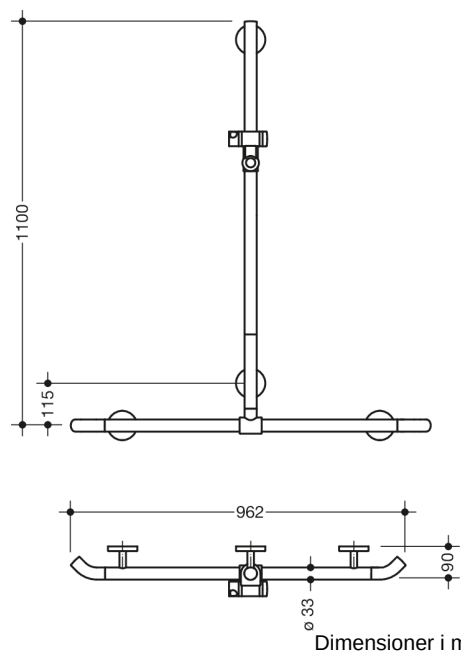

Lignende Billede

Egenskaber

Bruse-, Håndliste til bad med WARM TOUCH-brusestang

- lodret og vandret anbragte, Stænger forbundet i rette vinkler med brusehovedholder
- med 45° endebøjninger, der peger mod væggen
- med lodret brusestang, der kan forskydes til siden (under montering)
- Fremstillet af kromoptisk belagt polyamid af høj kvalitet med en varm fornemmelse
- Bruseholder fremstillet af højkvalitetspolyamid i HEWI-farve 92 (antracitgrå)
- med gennemgående, korrosionsbeskyttet stålkerne
- Lodret længde 1100 mm, Vandret længde 962 mm
- 90 mm dyb, Stangdiameter 33 mm
- Vægtilslutning med filigranstøtter direkte på væggen (diameter 18 mm) og flade rosetter
- Rosetdiameter 80 mm, Hættehøjde 13 mm
- bruserholderen kan vippe trinløst og justeres i højden ved at trække i eller trykke på et stort håndtag
- den koniske holder på bruserholderen gør det lettere at hægte håndbruseren på
- passer til håndbrusere fra forskellige producenter
- Enkel installation takket være individuelt monterbare fastgørelsesplader i rustfrit stål af høj kvalitet til fastgørelse af brusekarret., Håndliste til bad
- inklusive korrosionsfrit HEWI-fastgørelsesmateriale
- Bemærk ved brug af ophængte sæder: Kompatibilitetstjek påkrævet.
- Testet op til 200 kg ved brug af HEWI-fastgørelsesmateriale
- Anbefalet maksimal vægt for brugeren: 150 kg
- En detaljeret liste over de mulige kombinationer af gribeskinner, Vinkelgreb og brusestænger med matchende krogsæder kan findes i vores online katalog i downloadområdet for det respektive produkt.