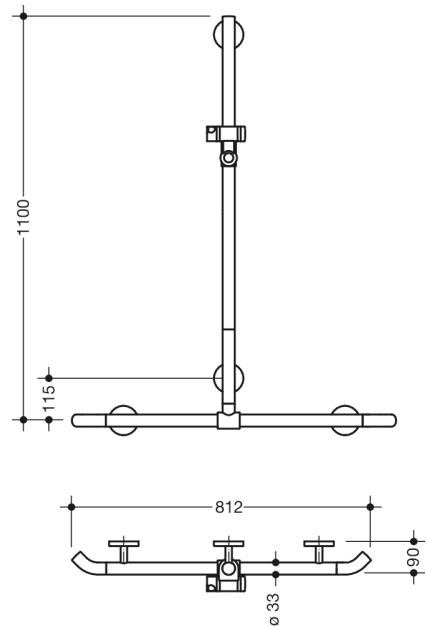

Lignende Billede

Dimensioner i mm

Egenskaber

Bruse-, Håndliste til bad med WARM TOUCH-brusestang

- lodret og vandret anbragte, Stænger forbundet i rette vinkler med brusehovedholder
- med 45° endebøjninger, der peger mod væggen
- med lodret brusestang, der kan forskydes til siden (under montering)
- Fremstillet af kromoptisk belagt polyamid af høj kvalitet med en varm fornemmelse
- Bruseholder fremstillet af polyamid i høj kvalitet i HEWI-farve 98 (signalhvid)
- med gennemgående, korrosionsbeskyttet stålkerne
- Lodret længde 1100 mm, Vandret længde 812 mm
- 90 mm dyb, Stangdiameter 33 mm
- Vægtilslutning med filigranstøtter direkte på væggen (diameter 18 mm) og flade rosetter
- Rosetdiameter 80 mm, Hættehøjde 13 mm
- bruserholderen kan vippe trinløst og justeres i højden ved at trække i eller trykke på et stort håndtag
- den koniske holder på bruserholderen gør det lettere at hægte håndbruseren på
- passer til håndbrusere fra forskellige producenter
- Enkel installation takket være individuelt monterbare fastgørelsesplader i rustfrit stål af høj kvalitet til fastgørelse af brusekarret., Håndliste til bad
- inklusive korrosionsfrit HEWI-fastgørelsesmateriale
- Vær opmærksom på, at den skal bruges med ophængte sæder: Kompatibilitetstjek påkrævet.
- Testet op til 200 kg ved brug af HEWI-fastgørelsesmateriale
- Anbefalet maksimal vægt for brugeren: 150 kg
- En detaljeret liste over de mulige kombinationer af gribeskiner, Vinkelgreb og brusestænger med matchende krogsæder kan findes i vores online katalog i downloadområdet for det respektive produkt.