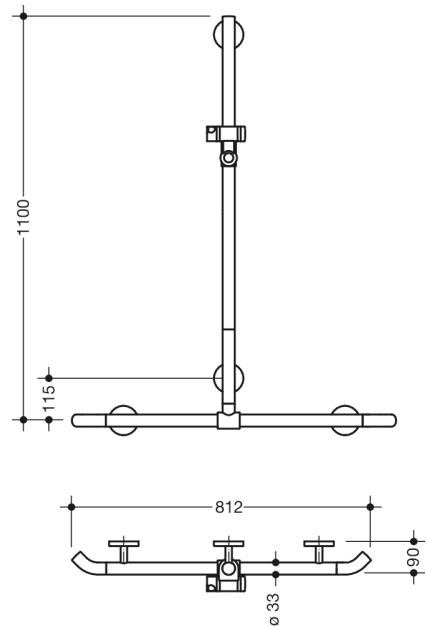

Lignende Billede

Dimensioner i mm

Egenskaber

Bruse-, Håndliste til bad med WARM TOUCH-brusestang

- lodret og vandret anbragte, Stænger forbundet i rette vinkler med brusehovedholder
- med 45° endebøjninger, der peger mod væggen
- med lodret brusestang, der kan forskydes til siden (under montering)
- Fremstillet af kromoptisk belagt polyamid af høj kvalitet med en varm fornemmelse
- Bruseholder fremstillet af højkvalitetspolyamid i HEWI-farve 92 (antracitgrå)
- med gennemgående, korrosionsbeskyttet stålkerne
- Lodret længde 1100 mm, Vandret længde 812 mm
- 90 mm dyb, Stangdiameter 33 mm
- Vægtilslutning med filigranstøtter direkte på væggen (diameter 18 mm) og flade rosetter
- Rosetdiameter 80 mm, Hættehøjde 13 mm
- bruserholderen kan vippe trinløst og justeres i højden ved at trække i eller trykke på et stort håndtag
- den koniske holder på bruserholderen gør det lettere at hægte håndbruseren på
- passer til håndbrusere fra forskellige producenter
- Enkel installation takket være individuelt monterbare fastgørelsesplader i rustfrit stål af høj kvalitet til fastgørelse af brusekarret., Håndliste til bad
- inklusive korrosionsfrit HEWI-fastgørelsesmateriale
- Bemærk ved brug af ophængte sæder: Kompatibilitetstjek påkrævet.
- Testet op til 200 kg ved brug af HEWI-fastgørelsesmateriale
- Anbefalet maksimal vægt for brugeren: 150 kg
- En detaljeret liste over de mulige kombinationer af gribeskiner, Vinkelgreb og brusestænger med matchende krogsæder kan findes i vores online katalog i downloadområdet for det respektive produkt.