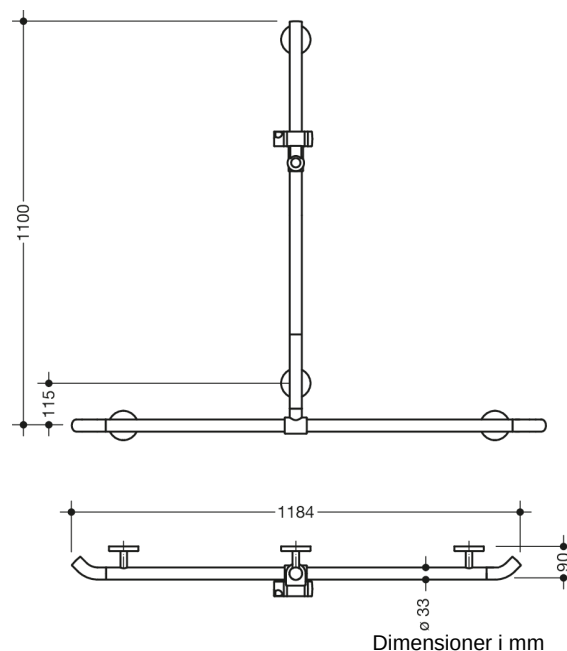

Lignende Billede

Egenskaber

Bruse-, Håndliste til bad med WARM TOUCH-brusestang

- lodret og vandret anbragte, Stænger forbundet i rette vinkler med brusehovedholder
- med 45° endebøjninger, der peger mod væggen
- med lodret brusestang, der kan forskydes til siden (under montering)
- Fremstillet af kromoptisk belagt polyamid af høj kvalitet med en varm fornemmelse
- Bruseholder fremstillet af polyamid i høj kvalitet i HEWI-farve 98 (signalhvid)
- med gennemgående, korrosionsbeskyttet stålkerner
- Lodret længde 1100 mm, Vandret længde 1184 mm
- 90 mm dyb, Stangdiameter 33 mm
- Vægtilslutning med filigranstøtter direkte på væggen (diameter 18 mm) og flade rosetter
- Rosetdiameter 80 mm, Hættehøjde 13 mm
- bruserholderen kan vippe trinløst og justeres i højden ved at trække i eller trykke på et stort håndtag
- den koniske holder på bruserholderen gør det lettere at hægte håndbruseren på
- passer til håndbrusere fra forskellige producenter
- Enkel installation takket være individuelt monterbare fastgørelsesplader af rustfrit stål af høj kvalitet til fastgørelse af brusebadet., Håndliste til bad
- inklusive korrosionsfrit HEWI-fastgørelsesmateriale
- Bemærk ved brug af ophængte sæder: Kompatibilitetstjek påkrævet.
- Testet op til 200 kg ved brug af HEWI-fastgørelsesmateriale
- Anbefalet maksimal vægt for brugeren: 150 kg
- En detaljeret liste over de mulige kombinationer af gribeskinner, Vinkelgreb og brusestænger med matchende krogsæder kan findes i vores online katalog i downloadområdet for det respektive produkt.