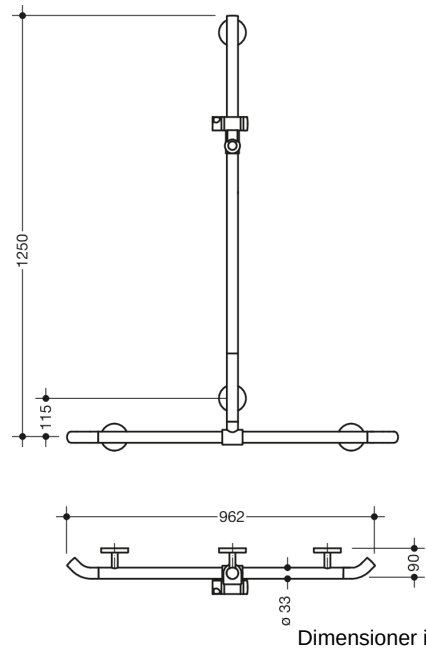

Lignende Billede

Egenskaber

Bruse-, Håndliste til bad med WARM TOUCH-brusestang

- lodret og vandret anbragte, Stænger forbundet i rette vinkler med brusehovedholder
- med 45° endebøjninger, der peger mod væggen
- med lodret brusestang, der kan forskydes til siden (under montering)
- Fremstillet af kromoptisk belagt polyamid af høj kvalitet med en varm fornemmelse
- Bruseholder fremstillet af polyamid i høj kvalitet i HEWI-farve 98 (signalhvid)
- med gennemgående, korrosionsbeskyttet stålkerne
- Lodret længde 1250 mm, Vandret længde 962 mm
- 90 mm dyb, Stangdiameter 33 mm
- Vægtilslutning med filigranstøtter direkte på væggen (diameter 18 mm) og flade rosetter
- Rosetdiameter 80 mm, Hættehøjde 13 mm
- bruserholderen kan vippe trinløst og justeres i højden ved at trække i eller trykke på et stort håndtag
- den koniske holder på bruserholderen gør det lettere at hægte håndbruseren på
- passer til håndbrusere fra forskellige producenter
- Enkel installation takket være individuelt monterbare fastgørelsesplader i rustfrit stål af høj kvalitet til fastgørelse af brusekarret., Håndliste til bad
- inklusive korrosionsfrit HEWI-fastgørelsesmateriale
- Bemærk ved brug af ophængte sæder: Kompatibilitetstjek påkrævet.
- Testet op til 200 kg ved brug af HEWI-fastgørelsesmateriale
- Anbefalet maksimal vægt for brugeren: 150 kg
- En detaljeret liste over de mulige kombinationer af gribeskinner, Vinkelgreb og brusestænger med matchende krogsæder kan findes i vores online katalog i downloadområdet for det respektive produkt.