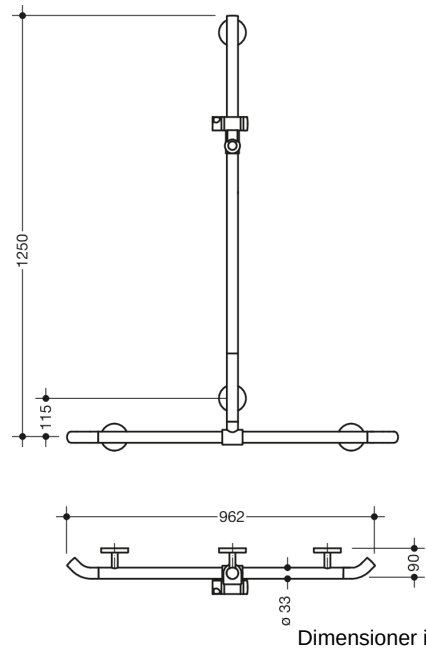

Lignende Billede

Egenskaber

Bruse-, Håndliste til bad med WARM TOUCH-brusestang

- lodret og vandret anbragte, Stænger forbundet i rette vinkler med brusehovedholder
- med 45° endebøjninger, der peger mod væggen
- med lodret brusestang, der kan forskydes til siden (under montering)
- Fremstillet af kromoptisk belagt polyamid af høj kvalitet med en varm fornemmelse
- Bruseholder fremstillet af højkvalitetspolyamid i HEWI-farve 92 (antracitgrå)
- med gennemgående, korrosionsbeskyttet stålkerne
- Lodret længde 1250 mm, Vandret længde 962 mm
- 90 mm dyb, Stangdiameter 33 mm
- Vægtilslutning med filigranstøtter direkte på væggen (diameter 18 mm) og flade rosetter
- Rosetdiameter 80 mm, Hættehøjde 13 mm
- bruserholderen kan vippe trinløst og justeres i højden ved at trække i eller trykke på et stort håndtag
- den koniske holder på bruserholderen gør det lettere at hægte håndbruseren på
- passer til håndbrusere fra forskellige producenter
- Enkel installation takket være individuelt monterbare fastgørelsesplader i rustfrit stål af høj kvalitet til fastgørelse af brusekarret., Håndliste til bad
- inklusive korrosionsfrit HEWI-fastgørelsesmateriale
- Vær opmærksom på, at den skal bruges med ophængte sæder: Kompatibilitetstjek påkrævet.
- Testet op til 200 kg ved brug af HEWI-fastgørelsesmateriale
- Anbefalet maksimal vægt for brugeren: 150 kg
- En detaljeret liste over de mulige kombinationer af gribeskiner, Vinkelgreb og brusestænger med matchende krogsæder kan findes i vores online katalog i downloadområdet for det respektive produkt.