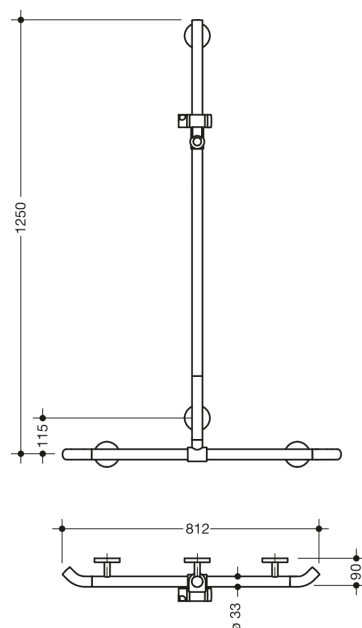

Lignende Billede

Dimensioner i mm

## Egenskaber

Bruse-, Håndliste til bad med WARM TOUCH-brusestang

- lodret og vandret anbragte, Stænger forbundet i rette vinkler med brusehovedholder
- med 45° endebøjninger, der peger mod væggen
- med lodret brusestang, der kan forskydes til siden (under montering)
- Fremstillet af kromoptisk belagt polyamid af høj kvalitet med en varm fornemmelse
- Bruseholder fremstillet af polyamid i høj kvalitet i HEWI-farve 98 (signalhvid)
- med gennemgående, korrosionsbeskyttet stålkerne
- Lodret længde 1250 mm, Vandret længde 812 mm
- 90 mm dyb, Stangdiameter 33 mm
- Vægtilslutning med filigranstøtter direkte på væggen (diameter 18 mm) og flade rosetter
- Rosetdiameter 80 mm, Hættehøjde 13 mm
- bruserholderen kan vippe trinløst og justeres i højden ved at trække i eller trykke på et stort håndtag
- den koniske holder på bruserholderen gør det lettere at hægte håndbruseren på
- passer til håndbrusere fra forskellige producenter
- Enkel installation takket være individuelt monterbare fastgørelsesplader i rustfrit stål af høj kvalitet til fastgørelse af brusekarret., Håndliste til bad
- inklusive korrosionsfrit HEWI-fastgørelsesmateriale
- Bemærk ved brug af ophængte sæder: Kompatibilitetstjek påkrævet.
- Testet op til 200 kg ved brug af HEWI-fastgørelsesmateriale
- Anbefalet maksimal vægt for brugeren: 150 kg
- En detaljeret liste over de mulige kombinationer af gribeskiner, Vinkelgreb og brusestænger med matchende krogsæder kan findes i vores online katalog i downloadområdet for det respektive produkt.