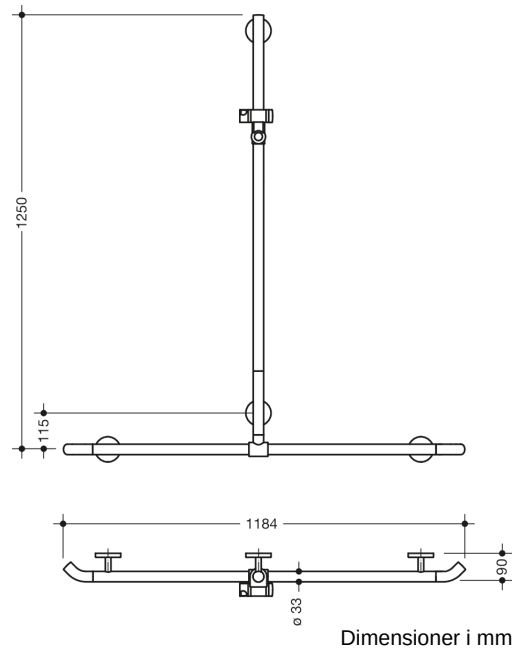

Lignende Billede

Egenskaber

Bruse-, Håndliste til bad med WARM TOUCH-brusestang

- lodret og vandret anbragte, Stænger forbundet i rette vinkler med brusehovedholder
- med 45° endebøjninger, der peger mod væggen
- med lodret brusestang, der kan forskydes til siden (under montering)
- Fremstillet af kromoptisk belagt polyamid af høj kvalitet med en varm fornemmelse
- Bruseholder fremstillet af polyamid i høj kvalitet i HEWI-farve 98 (signalhvid)
- med gennemgående, korrosionsbeskyttet stålkerne
- Lodret længde 1250 mm, Vandret længde 1184 mm
- 90 mm dyb, Stangdiameter 33 mm
- Vægtilslutning med filigranstøtter direkte på væggen (diameter 18 mm) og flade rosetter
- Rosetdiameter 80 mm, Hættehøjde 13 mm
- bruserholderen kan vippe trinløst og justeres i højden ved at trække i eller trykke på et stort håndtag
- den koniske holder på bruserholderen gør det lettere at hægte håndbruseren på
- passer til håndbrusere fra forskellige producenter
- Enkel installation takket være individuelt monterbare fastgørelsesplader i rustfrit stål af høj kvalitet til fastgørelse af brusekarret., Håndliste til bad
- inklusive korrosionsfrit HEWI-fastgørelsesmateriale
- Vær opmærksom på, at den skal bruges med ophængte sæder: Kompatibilitetstjek påkrævet.
- Testet op til 200 kg ved brug af HEWI-fastgørelsesmateriale
- Anbefalet maksimal vægt for brugeren: 150 kg
- En detaljeret liste over de mulige kombinationer af gribeskinner, Vinkelgreb og brusestænger med matchende krogsæder kan findes i vores online katalog i downloadområdet for det respektive produkt.