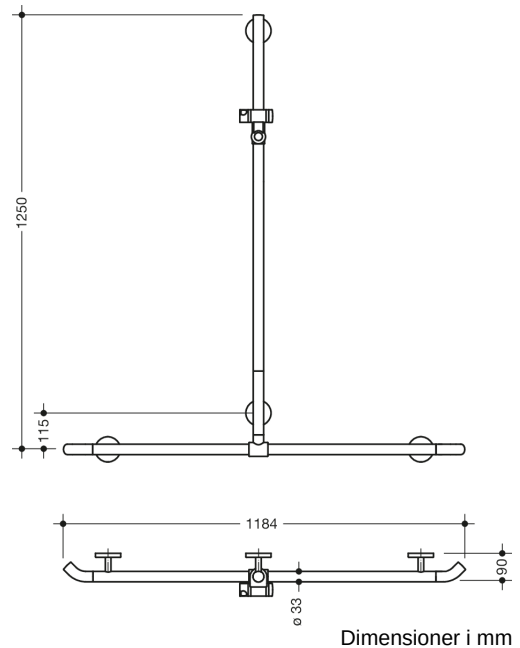

Lignende Billede

Dimensioner i mm

Egenskaber

Bruse-, Håndliste til bad med WARM TOUCH-brusestang

- lodret og vandret anbragte, Stænger forbundet i rette vinkler med brusehovedholder
- med 45° endebøjninger, der peger mod væggen
- med lodret brusestang, der kan forskydes til siden (under montering)
- Fremstillet af kromoptisk belagt polyamid af høj kvalitet med en varm fornemmelse
- Bruseholder fremstillet af højkvalitetspolyamid i HEWI-farve 92 (antracitgrå)
- med gennemgående, korrosionsbeskyttet stålkerne
- Lodret længde 1250 mm, Vandret længde 1184 mm
- 90 mm dyb, Stangdiameter 33 mm
- Vægtilslutning med filigranstøtter direkte på væggen (diameter 18 mm) og flade rosetter
- Rosetdiameter 80 mm, Hættehøjde 13 mm
- bruserholderen kan vippe trinløst og justeres i højden ved at trække i eller trykke på et stort håndtag
- den koniske holder på bruserholderen gør det lettere at hægte håndbruseren på
- passer til håndbrusere fra forskellige producenter
- Enkel installation takket være individuelt monterbare fastgørelsesplader i rustfrit stål af høj kvalitet til fastgørelse af brusekarret., Håndliste til bad
- inklusive korrosionsfrit HEWI-fastgørelsesmateriale
- Vær opmærksom på, at den skal bruges med ophængte sæder: Kompatibilitetstjek påkrævet.
- Testet op til 200 kg ved brug af HEWI-fastgørelsesmateriale
- Anbefalet maksimal vægt for brugeren: 150 kg
- En detaljeret liste over de mulige kombinationer af gribeskiner, Vinkelgreb og brusestænger med matchende krogsæder kan findes i vores online katalog i downloadområdet for det respektive produkt.