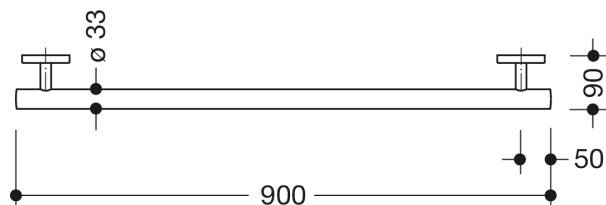

Lignende Billede

Dimensioner i mm

Egenskaber

WARM TOUCH-gribeskinne

- lige stang med støtter og rosetter mod væggen
- til at holde fast i og støtte
- Fremstillet af kromoptisk belagt polyamid af høj kvalitet med en varm fornemmelse
- med gennemgående, korrosionsbeskyttet stålkerne
- Udvendig dimension 900 mm, Stangdiameter 33 mm, 90 mm dyb
- Vægtilslutning med filigranstøtter direkte på væggen (diameter 18 mm) og flade rosetter
- Rosetdiameter 80 mm, Hættehøjde 13 mm
- nem montering takket være individuelt monterbare fastgørelsesplader i rustfrit stål af høj kvalitet til at hægte på håndtaget
- inklusive korrosionsfrit HEWI-fastgørelsesmateriale
- Vær opmærksom på, at den skal bruges med ophængte sæder: Kompatibilitetstjek påkrævet.
- Testet op til 200 kg ved brug af HEWI-fastgørelsesmateriale
- Anbefalet maksimal vægt for brugeren: 150 kg
- En detaljeret liste over de mulige kombinationer af gribeskinner, Vinkelgreb og brusestænger med matchende krogæder kan findes i vores online katalog i downloadområdet for det respektive produkt.