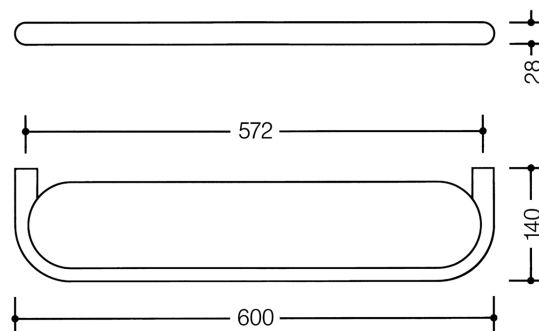

Lignende Billede

Dimensioner i mm

Egenskaber

Hylde med gennemsigtig plastplade i, serie 801

- hylde med omløbende kant og fastspændt plade af gennemsigtig plast
- 600 mm bred, 28 mm høj og 140 mm dyb, plastplade 572 mm bred
- ramme af højglanspolyamid i henhold til HEWI-farveskemaet
- top af gennemsigtig, mat hvid plast