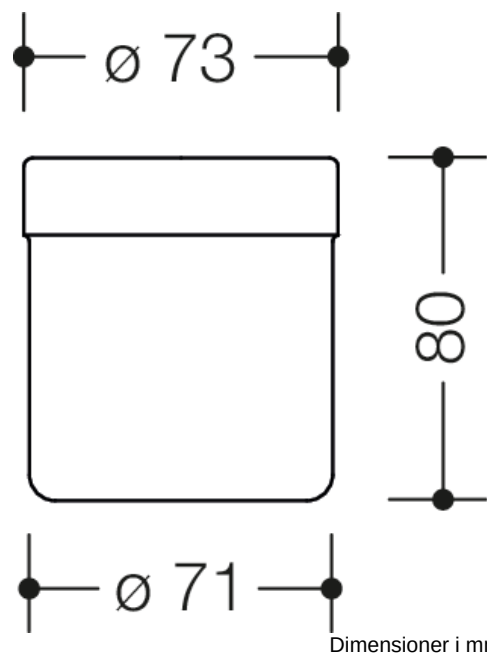

Lignende Billede

Egenskaber

Krus med flad bund, serie 477

- rundt krus med flad bund
- fritstående og egnet som indsats til den lille holder (477.00.100)
- 80 mm høj og 73 mm i diameter
- fremstillet af højglanspolyamid i henhold til HEWI-farveskemaet