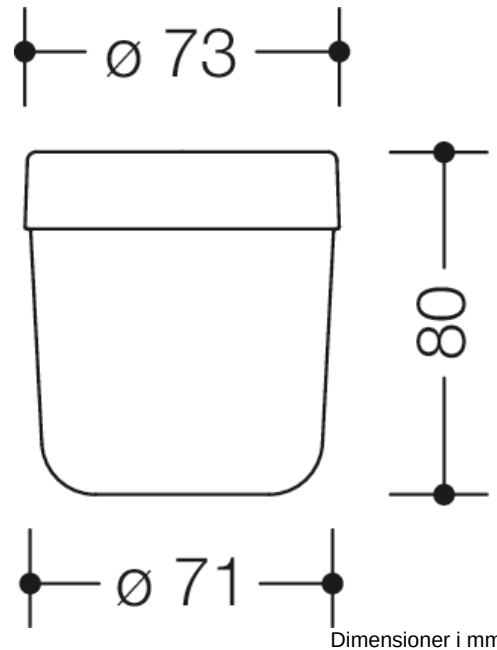

Lignende Billede

Egenskaber

Krus med flad bund, serie 477

- rundt krus med flad bund
- fritstående og egnet som indsats til den lille holder (477.00.100)
- 80 mm høj og 74 mm i diameter
- fremstillet af glas i farven mat hvid