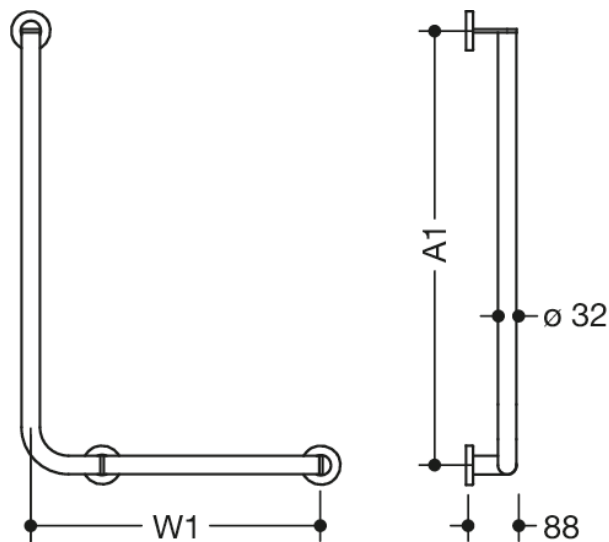

Lignende Billede

Dimensioner i mm

Egenskaber

L-formet støttegreb, system 900

- lodrette og vandrette stænger, der er forbundet vinkelret med fastgørelsesrosetter
- højre udgave
- vandret længde efter mål fra 300 mm til 850 mm, lodret længde efter mål fra 600 mm til 1100 mm, 88 mm dyb
- stangdiameter 32 mm, rørtykkelse 2 mm, rosetdiameter 70 mm
- fremstillet af rustfrit kvalitetsstål, mat slebet
- inklusive korrosionsfrit og testet HEWI-fastgørelsesmateriale til vægmontering samt tætningsstape til forsegling af borepunkterne