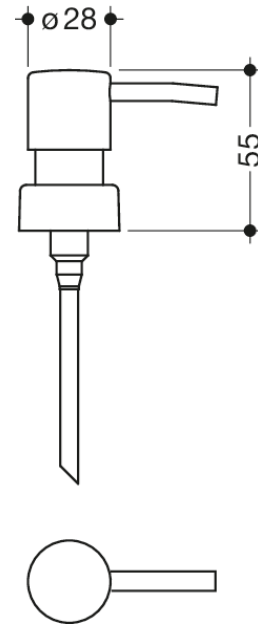

Lignende Billede

Egenskaber

Pumpehoved

- til sæbedispenser 900.06.001XA (polyamid)
- Inklusive stigrør
- Rustfrit stål-look

Dimensioner i mm