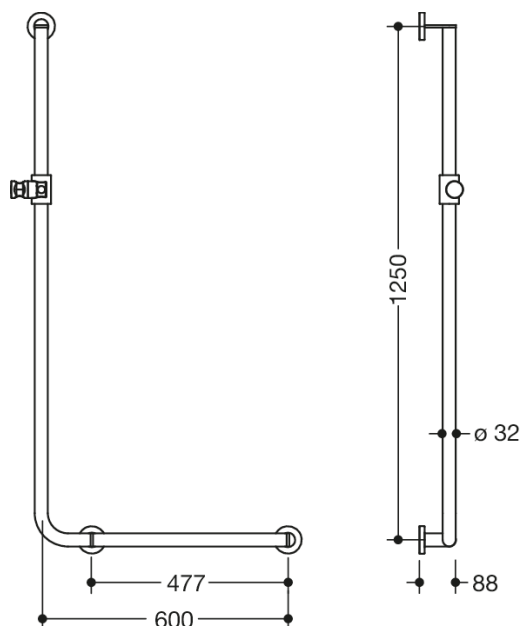

Lignende Billede

Dimensioner i mm

Egenskaber

vinkelgreb med bruserholder, System 900

- Version til højre
- lodret og vandret anbragte, Stænger forbundet i rette vinkler med fastgørelsesrosetter og bruseholder
- Vandret længde 600 mm, lodret længde 1250 mm, 88 mm dyb
- Stangdiameter 32 mm, Rosetdiameter 70 mm
- af rustfrit stål af høj kvalitet, Mat slebet overflade
- bruserholder af mat polyamid i høj kvalitet i HEWI-farverne 98 (signalhvid) og 92 (antracitgrå)
- passer til håndbrugere fra forskellige producenter
- bruserholderen kan vippe trinløst og justeres i højden ved tryk på en stor trykknop
- den koniske holder på bruserholderen gør det lettere at hægte håndbruseren på
- Montering på væggen med specifikt fastgørelsesmateriale og rosetter fra HEWI
- Inklusive korrosionsfrit fastgørelsesmateriale og forseglingsstape til at forsegle borepunkterne
- Bemærk ved brug af ophængte sæder: Kompatibilitetstjek påkrævet.
- Testet op til 200 kg ved brug af HEWI-fastgørelsesmateriale
- Anbefalet maksimal vægt for brugeren: 150 kg
- En detaljeret liste over de mulige kombinationer af gribeskiner, Vinkelgreb og brusestænger med matchende krogæder kan findes i vores online katalog i downloadområdet for det respektive produkt.

Priser og udmærkelser

Farver/Overflader

-  98 (signal hvid)
-  92 (antracitgrå)