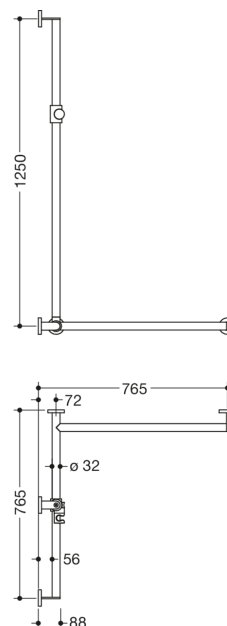

Lignende Billede

Dimensioner i mm

### Egenskaber

Brusehåndliste med forskydelig brusestang, System 900, Hjørnemontering

- lodret og vandret anbragte, Stænger forbundet i rette vinkler med fastgørelsesrosetter og bruseholder
- med brusestang, der kan forskydes til siden (under montering)
- højre udgave
- Lodret længde 1250 mm, Vandrette længder (hjørnemontering) 765 mm hver, 88 mm dyb
- Stangdiameter 32 mm, Rørets tykkelse 2 mm, Rosetdiameter 70 mm
- af rustfrit stål af høj kvalitet, mat poleret
- bruserholder af mat polyamid i høj kvalitet i HEWI-farverne 98 (signalhvid) og 92 (antracitgrå)
- passer til håndbrugere fra forskellige producenter
- bruserholderen kan vippe trinløst og justeres i højden ved tryk på en stor trykknop
- den koniske holder på bruserholderen gør det lettere at hægte håndbruseren på
- reduceret antal fastgørelsesrosetter takket være innovativ hjørneforbindelse
- inklusive korrosionsfrit og testet HEWI-fastgørelsesmateriale til vægmontering samt tætningstape til forsegling af borepunkterne
- Bemærk venligst, at den skal bruges sammen med ophængte sæder: Kompatibilitetstjek påkrævet.
- Testet op til 200 kg ved brug af HEWI-fastgørelsesmateriale
- Anbefalet maksimal vægt for brugeren: 150 kg
- En detaljeret liste over de mulige kombinationer af gribeskinner, Vinkelgreb og brusestænger med matchende krogsæder kan findes i vores online katalog i downloadområdet for det respektive produkt.