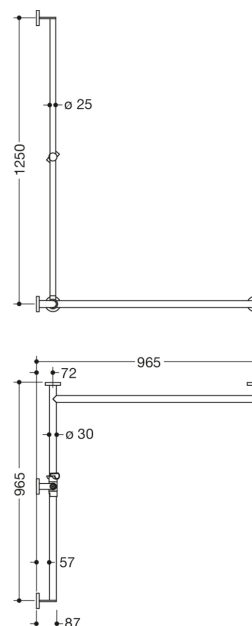

Lignende Billede

Dimensioner i mm

Egenskaber

Brusehåndliste med forskydelig brusestang, System 900, Hjørnemontering

- lodret og vandret anbragte, Stænger forbundet i rette vinkler med fastgørelsesrosetter og bruseholder
- med brusestang, der kan forskydes til siden (under montering)
- højre udgave
- Lodret længde 1250 mm, Vandrette længder (hjørnemontering) 965 mm hver, 87 mm dyb
- Lodret stangdiameter 25 mm, Vandret stangdiameter 30 mm, Rørets tykkelse 2 mm, Rosetdiameter 70 mm
- af rustfrit stål af høj kvalitet, forkromet
- Bruseholder fremstillet af plast, forkromet
- passer til håndbrusere fra forskellige producenter
- Bruseholderen kan vippe med et greb og justeres i højden ved at dreje på den fjederbelastede nulstillingsmekanisme
- den koniske holder på brusereholderen gør det lettere at hægte håndbruseren på
- reduceret antal fastgørelsesrosetter takket være innovativ hjørneforbindelse
- inklusive korrosionsfrit og testet HEWI-fastgørelsesmateriale til vægmontering samt tætningstape til forsegling af borepunkterne, med en maksimal støtteafstand på 850 mm
- Vær opmærksom på, at den skal bruges med ophængte sæder: Kompatibilitetstjek påkrævet.
- Testet op til 200 kg ved brug af HEWI-fastgørelsesmateriale
- Anbefalet maksimal vægt for brugeren: 150 kg
- En detaljeret liste over de mulige kombinationer af gribeskinner, Vinkelgreb og brusestænger med matchende krogæder kan findes i vores online katalog i downloadområdet for det respektive produkt.