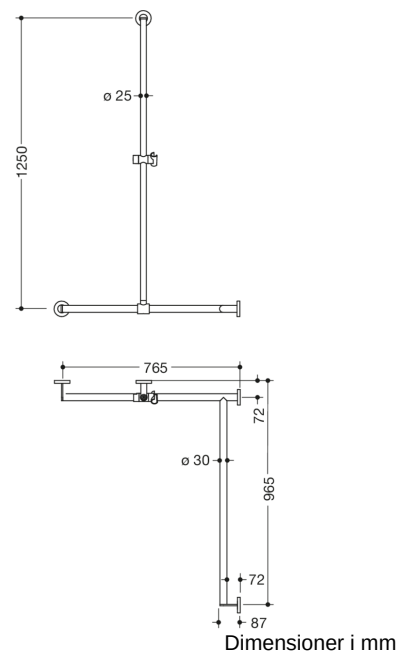

### Egenskaber

Brusehåndliste med forskydelig brusestang, System 900, Hjørnemontering

- lodret og vandret anbragte, Stænger forbundet i rette vinkler med fastgørelsesrosetter og bruseholder
- med brusestang, der kan forskydes til siden (under montering)
- højre udgave
- Lodret længde 1250 mm, Vandrette længder (hjørnemontering) 765 mm og 965 mm, 87 mm dyb
- Lodret stangdiameter 25 mm, Vandret stangdiameter 30 mm, Rørets tykkelse 2 mm, Rosetdiameter 70 mm
- af rustfrit stål af høj kvalitet, forkromet
- Bruseholder fremstillet af plast, forkromet
- passer til håndbrusere fra forskellige producenter
- Bruseholderen kan vippe med et greb og justeres i højden ved at dreje på den fjederbelastede nulstillingsmekanisme
- den koniske holder på bruserholderen gør det lettere at hægte håndbruseren på
- reduceret antal fastgørelsesrosetter takket være innovativ hjørneforbindelse
- inklusive korrosionsfrit og testet HEWI-fastgørelsesmateriale til vægmontering samt tætningstape til forsegling af borepunkterne
- Vær opmærksom på, at den skal bruges med ophængte sæder: Kompatibilitetstjek påkrævet.
- Testet op til 200 kg ved brug af HEWI-fastgørelsesmateriale
- Anbefalet maksimal vægt for brugeren: 150 kg
- En detaljeret liste over de mulige kombinationer af gribeskinner, Vinkelgreb og brusestænger med matchende krogæder kan findes i vores online katalog i downloadområdet for det respektive produkt.