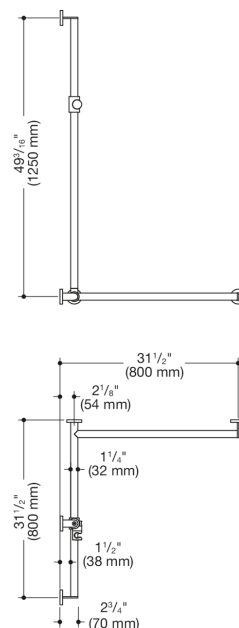

Lignende Billede

Dimensioner i mm

### Egenskaber

Brusehåndliste med forskydelig brusestang, System 900, Hjørnemontering

- lodret og vandret anbragte, Stænger forbundet i rette vinkler med fastgørelsesrosetter og bruseholder
- med brusestang, der kan forskydes til siden (under montering)
- højre udgave
- lodret længde 49 3/16 tommer (1250 mm), Vandrette længder (hjørnemontering) 31 1/2 tomme (800 mm) hver, dybde 2 3/4 tomme (70 mm)
- stangdiameter 1 1/4 tomme (32 mm), rørtykkelse 1/16 tomme (2 mm), rosetdiameter 2 3/4 tomme (70 mm)
- maksimal bæreevne 330 lbs (150 kg)
- af rustfrit stål af høj kvalitet, matpoleret
- bruserholder af mat polyamid i høj kvalitet i HEWI-farverne 98 (signalhvid) og 92 (antracitgrå)
- passer til håndbrusere fra forskellige producenter
- bruserholderen kan vippe trinløst og justeres i højden ved tryk på en stor trykknop
- den koniske holder på bruserholderen gør det lettere at hægte håndbruseren på
- reduceret antal fastgørelsesrosetter takket være innovativ hjørneforbindelse
- inklusive korrosionsfrit og testet HEWI-fastgørelsesmateriale til vægmontering samt tætningstape til forsegling af bopunkterne
- opfylder kravene i ADA-standarderne 2010 og ICC/ANSI A117.1-2017

### Farver/Overflader

- 98 (signal hvid)
- 92 (antracitgrå)