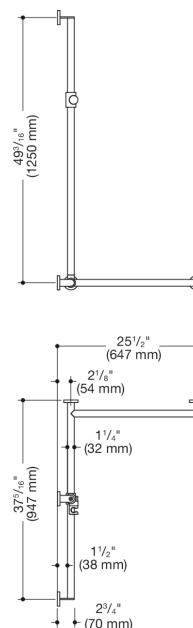

Lignende Billede

Dimensioner i mm

Egenskaber

Bruse støttegreb m/bruseholder med forskydelig brusestang, system 900, hjørnemontering

- lodrette og vandrette stænger forbundet i rette vinkler med fastgørelsesrosetter og bruseholdere
- med brusestang, der kan flyttes til siden (til montering)
- højre udgave
- lodret længde 49 3/16 tommer (1250 mm), vandrette længder (hjørnemontering) 37 5/16 tommer (947 mm) og 25 1/2 tommer (647 mm), 2 3/4 tommer (70 mm) dybde
- stangdiameter 32 mm (1 1/4 tommer), rørtykkelse 2 mm (1/16 tomme), rosetdiameter 70 mm (2 3/4 tommer)
- kan belastes med op til 150 kg (330 lbs)
- af rustfrit kvalitetsstål, forkromet
- bruseholder af mat kvalitetspolyamid i HEWI-farverne 98 (signalhvid) og 92 (antracitgrå)
- passer til håndbrusere fra forskellige producenter
- bruseholderen kan vippe trinløst og justeres i højden ved at trykke på en stor trykknop
- den koniske holder på bruseholderen gør det lettere at hænge håndbruseren op
- reduceret antal fastgørelsesrosetter takket være innovativ hjørneforbindelse
- inklusive korrosionsfrit og testet HEWI-fastgørelsesmateriale til vægmontering samt tætningstape til forsegling af bopunkterne
- Opfylder kravene i ADA-standarderne fra 2010 og ICC/ANSI A117.1-2017

Priser og udmærkelser

Farver/Overflader

- 98 (signal hvid)
- 92 (antracitgrå)