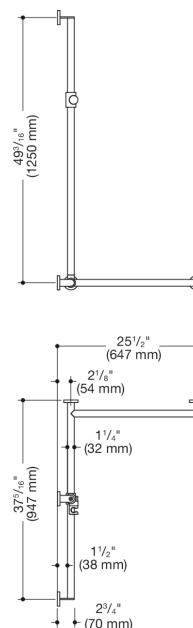

Lignende Billede

Dimensioner i mm

Egenskaber

Bruse støttegreb m/bruseholder med forskydelig brusestang, system 900, hjørnemontage

- lodrette og vandrette stænger forbundet i rette vinkler med fastgørelsesrosetter og bruseholdere
- med brusestang, der kan flyttes til siden (til montering)
- højre udgave
- lodret længde 49 3/16 tommer (1250 mm), vandrette længder (hjørnemontage) 37 5/16 tommer (947 mm) og 25 1/2 tommer (647 mm), 2 3/4 tommer (70 mm) dybde
- stangdiameter 32 mm (1 1/4 tommer), rørtykkelse 2 mm (1/16 tomme), rosetdiameter 70 mm (2 3/4 tommer)
- kan belastes med op til 150 kg (330 lbs)
- fremstillet af rustfrit kvalitetsstål, mat slebet
- bruseholder af mat kvalitetspolyamid i HEWI-farverne 98 (signalhvid) og 92 (antracitgrå)
- passer til håndbrusere fra forskellige producenter
- bruseholderen kan vippe trinløst og justeres i højden ved at trykke på en stor trykknop
- den koniske holder på bruseholderen gør det lettere at hænge håndbruseren op
- reduceret antal fastgørelsesrosetter takket være innovativ hjørneforbindelse
- inklusive korrosionsfrit og testet HEWI-fastgørelsesmateriale til vægmontering samt tætningstape til forsegling af borepunkterne
- Opfylder kravene i ADA-standarderne fra 2010 og ICC/ANSI A117.1-2017

Priser og udmærkelser

Farver/Overflader

- 98 (signal hvid)
- 92 (antracitgrå)