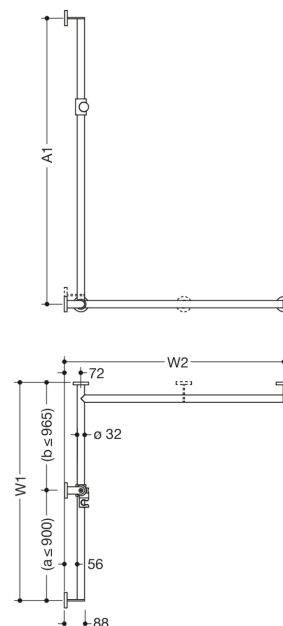

Lignende Billede

Dimensioner i mm

Egenskaber

Bruse støttegreb m/bruseholder med forskydelig brusestang, system 900, hjørnemontering

- lodrette og vandrette stænger forbundet i rette vinkler med fastgørelsesrosetter og bruseholdere
- med brusestang, der kan flyttes til siden (til montering)
- højre udgave
- lodret længde på mål fra 600 mm til 1250 mm, vandrette længder (hjørnemontering) på mål fra 475 mm til 1800 mm, 88 mm dybde
- stangdiameter 32 mm, rørtykkelse 2 mm, rosetdiameter 70 mm
- fremstillet af rustfrit kvalitetsstål, mat slebet
- bruseholder af mat kvalitetspolyamid i HEWI-farverne 98 (signalhvid) og 92 (antracitgrå)
- passer til håndbrusere fra forskellige producenter
- bruseholderen kan vippe trinløst og justeres i højden ved at trykke på en stor trykknop
- den koniske holder på bruseholderen gør det lettere at hænge håndbruseren op
- reduceret antal fastgørelsesrosetter takket være innovativ hjørneforbindelse
- inklusive korrosionsfrit og testet HEWI-fastgørelsesmateriale til vægmontering samt tætningstape til forsegling af borepunkterne
- Bemærk venligst ved brug med krogsæder: Kompatibilitetstjek påkrævet.
- En detaljeret liste over mulige kombinationer af gribeskinner, Vinkelgreb og brusestænger med matchende krogsæder kan findes i vores online katalog i downloadområdet for det respektive produkt.