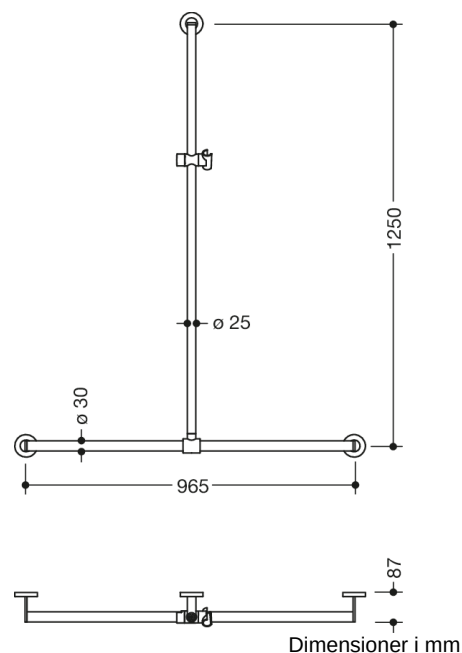

### Egenskaber

Brusehåndliste med forskydelig brusestang, System 900

- lodret og vandret anbragte, Stænger forbundet i rette vinkler med fastgørelsesrosetter og bruseholder
- med brusestang, der kan forskydes til siden (under montering)
- Lodret længde 1250 mm, Vandret længde 965 mm, 87 mm dyb
- Lodret stangdiameter 25 mm, Vandret stangdiameter 30 mm, Rørets tykkelse 2 mm, Rosetdiameter 70 mm
- af rustfrit stål af høj kvalitet, forkromet
- Bruseholder fremstillet af plast, forkromet
- passer til håndbrusere fra forskellige producenter
- Bruseholderen kan vippe med et greb og justeres i højden ved at dreje på den fjederbelastede nulstillingsmekanisme
- den koniske holder på bruserholderen gør det lettere at hægte håndbruseren på
- inklusive korrosionsfrit og testet HEWI-fastgørelsesmateriale til vægmontering samt tætningstape til forsegling af borepunkterne
- Vær opmærksom på, at den skal bruges med ophængte sæder: Kompatibilitetstjek påkrævet.
- Testet op til 200 kg ved brug af HEWI-fastgørelsesmateriale
- Anbefalet maksimal vægt for brugeren: 150 kg
- En detaljeret liste over de mulige kombinationer af gribeskinner, Vinkelgreb og brusestænger med matchende krogsæder kan findes i vores online katalog i downloadområdet for det respektive produkt.