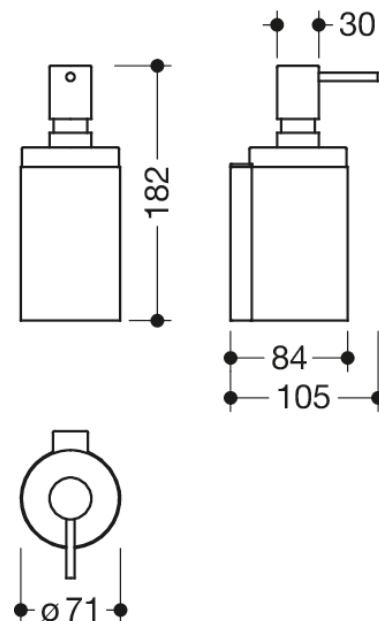

Lignende Billede

Dimensioner i mm

### Egenskaber

Sæbedispenser med holder, system 162

- cylindrisk vægbeslag
- Holder af metal, Forkromet i høj kvalitet
- Holder indvendigt med beskyttelsesfolie for sikker, defineret position og mod beskadigelse af indsatsen
- Diameter 71 mm, 182 mm høj og 84 mm dyb
- Cylindrisk sæbedispenser fremstillet af polyamid i høj kvalitet i HEWI-farve 90 (dybsort), 92 (antracitgrå), 98 (hvidt signal), 99 (ren hvid)
- Kan indeholde kommercielt tilgængelig flydende sæbe, Desinfektionsmidler og geler
- med en metalpumpe, Forkromet i høj kvalitet
- Fyldmængde ca. 200 ml
- til vægmontering, skjult fastgørelse
- inklusive korrosionsfrit HEWI-fastgørelsesmateriale

### Farver/Overflader

	99 (ren hvid)
	98 (signal hvid)
	92 (antracitgrå)
	90 (dyb sort)