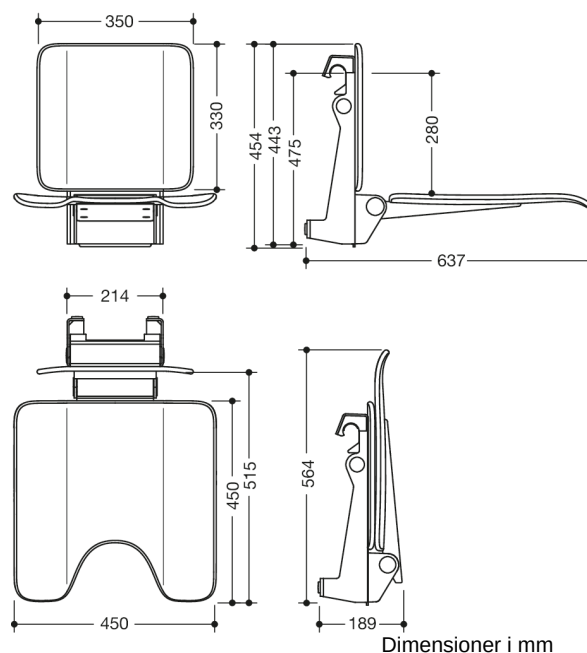

## Egenskaber

Ophængt sæde, System 900

- Konstruktion af sæde, Ryglæn og ophængningsanordning
- Forstærkning af sædeoverfladen og ophængningsanordning af aluminium, pulverlakeret i HEWI-farver AS (hvid dyb mat), CV (dyb mat sort) og AF (mat antracitgrå)
- skridsikker, Struktureret sæde og ryglæn af mat plast i ophængningsanordningens farve
- Sæde med hygiejneudskæring kan klappes op for at spare plads
- til ophængning i HEWI brusehåndtag og gribestænger med diameter 30, 32 og 33 mm
- 450 mm bred, 637 mm dyb og 443 mm høj
- Sæde 450 mm bredt og 450 mm dybt
- Produktets vægt: 8,5 kg
- opfylder kravene i SIA 500
- testet op til 200 kg
- Anbefalet maksimal vægt for brugeren: 150 kg
- En detaljeret liste over de mulige kombinationer af gribeskiner, Vinkelgreb og brusestænger med matchende krogæder kan findes i vores online katalog i downloadområdet for det respektive produkt.