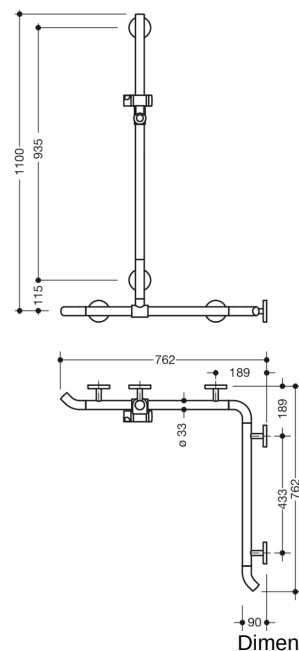

Lignende Billede

Dimensioner i mm

Egenskaber

Bruse-, Håndliste til bad med brusestang System 800 K, Hjørnemontering

- lodret og vandret anbragte, Stænger forbundet i rette vinkler med brusehovedholder
- med 45° endebøjninger, der peger mod væggen
- med lodret brusestang, der kan forskydes til siden (under montering)
- Brusebad, Badeværelseshåndliste af høj kvalitetspolyamid i HEWI-farverne 98 (signalhvid) eller 99 (ren hvid)
- Bruseholder med sort mærket håndtagsområde
- med gennemgående, korrosionsbeskyttet stålkerne
- Lodret længde 1100 mm, Vandrette længder (hjørnemontering) 762 mm hver
- 90 mm dyb, Stangdiameter 33 mm
- Vægtilslutning med filigranstøtter direkte på væggen (diameter 18 mm) og flade rosetter
- Rosetdiameter 80 mm, Hættehøjde 13 mm
- bruserholderen kan vippe trinløst og justeres i højden ved at trække i eller trykke på et stort håndtag
- den koniske holder på bruserholderen gør det lettere at hægte håndbruseren på
- passer til håndbrusere fra forskellige producenter
- Enkel installation takket være individuelt monterbare fastgørelsesplader i rustfrit stål af høj kvalitet til fastgørelse af brusekarret., Håndliste til bad
- kan monteres til venstre og højre
- Testet op til 200 kg ved brug af HEWI-fastgørelsesmateriale
- Anbefalet maksimal vægt for brugeren: 150 kg
- inklusive korrosionsfrit HEWI-fastgørelsesmateriale
- Vær opmærksom på, at den skal bruges med ophængte sæder: Kompatibilitetstjek påkrævet.
- En detaljeret liste over de mulige kombinationer af gribeskiner, Vinkelgreb og brusestænger med matchende krogsæder kan findes i vores online katalog i downloadområdet for det respektive produkt.

Farver/Overflader

	99 (ren hvid)
	98 (signal hvid)