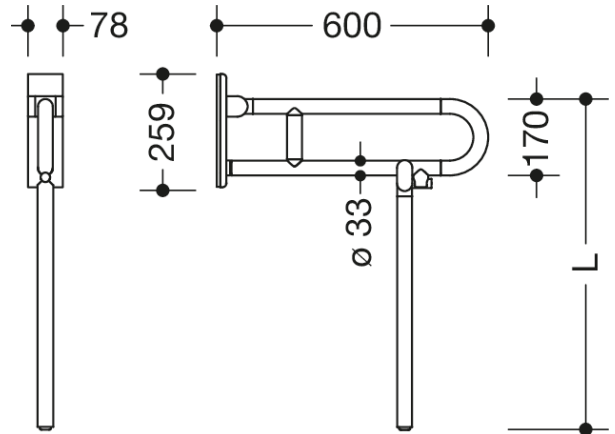

Lignende Billede

Dimensioner i mm

Egenskaber

Mobilt, opklappeligt støttegreb (drejeligt), serie 801

- med skræddersyet gulvstøtte
- to parallelle, arrangeret oven på hinanden, er forbundet med en forbindelsesbøjning
- til at holde fast i og til støtte
- kan klappes op og klappes ned med soft close, og kan i opklappet position drejes til venstre eller højre mod væggen
- mobil brug
- til enkel og fleksibel eftermontering på eksisterende, formonteret monteringsplade 950.50.016, skal bestilles separat
- hurtig og værktøjsfri montering ved blot at hægte det sammenklappelige støttehåndtag på
- med fastgørelsesskrue sikret mod utilsigtet fjernelse
- testet op til 150 kg ved brug af HEWI-fastgørelsesmateriale
- Anbefalet maksimal vægt for brugeren: 150 kg
- fremspring 600 mm, 252 mm høj og 78 mm bred, Stangdiameter 33 mm
- med gennemgående, korrosionsbeskyttet stålkerne
- fremstillet af polyamid af høj kvalitet i henhold til HEWI's farvekort
- Toiletrulleholder 801.50.011, WC-skylleudløser (radio) 801.50.060 kan eftermonteres
- er produceret i overensstemmelse med CE- og UKCA-forordningen (EU) 2017/745 om medicinsk udstyr